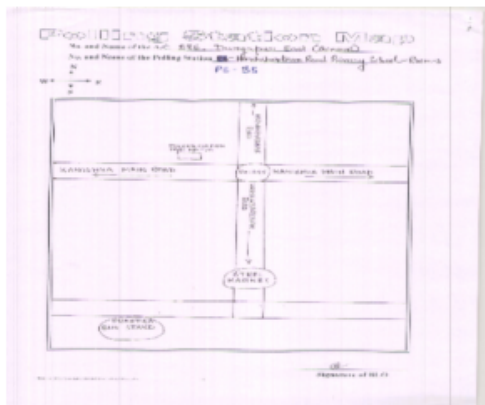

Nazri Naksha