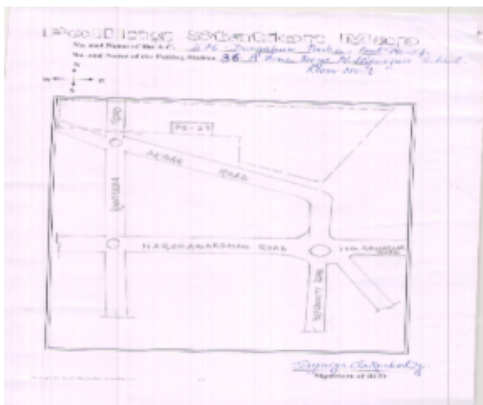

Nazri Naksha