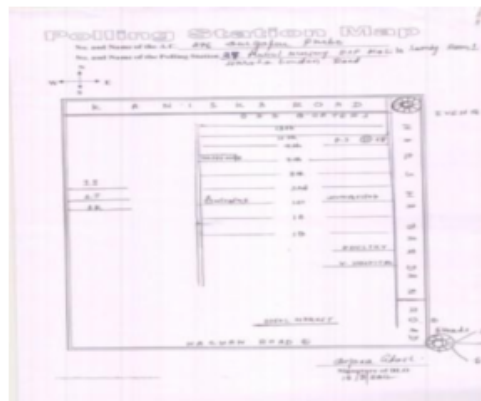

নির্বাচক নিবন্ধন আধিকারিকের স্বাক্ষর

Nazri Naksha

Google Map View

Polling Station Building Front View

Polling Station Front View

Cad View

Key MAP View

1 নাম : দীপঙ্কর বাগদী পিতার নাম: দোলো বাগদী বাড়ির নং : n0528 বয়স : 26 লিঙ্গ : পুরুষ	ARZ2352839 ফটো উপলব্ধ	Q 2 নাম : অভিষেক বান্নেজী পিতার নাম: তারকনাথ বান্নেজী বাড়ির নং : বয়স : 26 লিঙ্গ : পুরুষ	ARZ2352805 ফটো উপলব্ধ	3 নাম : অসিত চক্রবর্তী পিতার নাম: সন্তোষ চক্রবর্তী বাড়ির নং : n0409 বয়স : 49 লিঙ্গ : পুরুষ	DVM2743532 ফটো উপলব্ধ
4 নাম : দেবলীনা চ্যাটার্জী পিতার নাম: দীপক চ্যাটার্জী বাড়ির নং : n0526 বয়স : 42 লিঙ্গ : মহিলা	BRD2597607 ফটো উপলব্ধ	5 নাম : সেখ গোলাম মুকিদ হোসেন পিতার নাম: সেখ নূর হোসেন বাড়ির নং : n0007 বয়স : 51 লিঙ্গ : পুরুষ	WB/37/264/339186 ফটো উপলব্ধ	6 নাম : জয় প্রকাশ বা পিতার নাম: বৈদ্যনাথ বা বাড়ির নং : n0533 বয়স : 28 লিঙ্গ : পুরুষ	ARZ2352862 ফটো উপলব্ধ
7 নাম : বনী লোহার পিতার নাম: মিরচন্দা লোহার বাড়ির নং : n0475 বয়স : 60 লিঙ্গ : পুরুষ	LMW2033462 ফটো উপলব্ধ	Q 8 নাম : রত্না লোহার স্বামীর নাম: বনী লোহার বাড়ির নং : বয়স : 58 লিঙ্গ : মহিলা	LJK3014982 ফটো উপলব্ধ	Q 9 নাম : জীতেন লোহার পিতার নাম: বনী লোহার বাড়ির নং : বয়স : 35 লিঙ্গ : পুরুষ	WEP1416882 ফটো উপলব্ধ
10 নাম : সোমনাথ লোহার পিতার নাম: বনী লোহার বাড়ির নং : n0472 বয়স : 33 লিঙ্গ : পুরুষ	WEP1416742 ফটো উপলব্ধ	11 নাম : সিদাম মাহাতো পিতার নাম: জ্যোতি মাহাতো বাড়ির নং : n0531 বয়স : 62 লিঙ্গ : পুরুষ	WB/37/264/342206 ফটো উপলব্ধ	12 নাম : গঙ্গা মাহাতো স্বামীর নাম: সিদাম মাহাতো বাড়ির নং : n0530 বয়স : 56 লিঙ্গ : মহিলা	WB/37/264/342336 ফটো উপলব্ধ
13 নাম : আরতী মাহাতো স্বামীর নাম: দিপক মাহাতো বাড়ির নং : n0395 বয়স : 38 লিঙ্গ : মহিলা	WEP0345587 ফটো উপলব্ধ	14 নাম : টুবাই মহতো পিতার নাম: সিদাম মাহাতো বাড়ির নং : n0529 বয়স : 27 লিঙ্গ : পুরুষ	ARZ2352847 ফটো উপলব্ধ	15 নাম : নন্দিতা মুনিব পিতার নাম: প্রভাস মুনিব বাড়ির নং : n0525 বয়স : 26 লিঙ্গ : মহিলা	ARZ2352821 ফটো উপলব্ধ
16 নাম : দেবাংসু প্রামানিক পিতার নাম: বাসুদেব প্রামানিক বাড়ির নং : n0054 বয়স : 27 লিঙ্গ : পুরুষ	ARZ2274694 ফটো উপলব্ধ	17 নাম : আশা রায় স্বামীর নাম: অশোক রায় বাড়ির নং : n0473 বয়স : 51 লিঙ্গ : মহিলা	WB/37/264/342348 ফটো উপলব্ধ	18 নাম : পারশ শর্মা পিতার নাম: শক্তনাথ শর্মা বাড়ির নং : n0032 বয়স : 27 লিঙ্গ : পুরুষ	ARZ2274728 ফটো উপলব্ধ
19 নাম : অসিত বিশ্বাস অন্যান্য: জমুনা বিশ্বাস বাড়ির নং : বয়স : 44 লিঙ্গ : পুরুষ	ARZ2436715 ফটো উপলব্ধ	20 নাম : মিনা সাধু স্বামীর নাম: অসিত কুমার সাধু বাড়ির নং : বয়স : 48 লিঙ্গ : মহিলা	ARZ2426948 ফটো উপলব্ধ	21 নাম : রঞ্জিত লাল পিতার নাম: শিবনন্দন লাল বাড়ির নং : \\ বয়স : 43 লিঙ্গ : পুরুষ	DVM2161040 ফটো উপলব্ধ
22 নাম : সঞ্জীব বিশ্বাস পিতার নাম: গোলক বিশ্বাস বাড়ির নং : 1/24 বয়স : 61 লিঙ্গ : পুরুষ	DVM1437862 ফটো উপলব্ধ	23 নাম : সাধনা বিশ্বাস স্বামীর নাম: সঞ্জীব বিশ্বাস বাড়ির নং : 1/24 বয়স : 51 লিঙ্গ : মহিলা	DVM1437888 ফটো উপলব্ধ	24 নাম : বৈশাখী গাঙ্গুলি পিতার নাম: গৌতম গাঙ্গুলি বাড়ির নং : 2/1 বয়স : 39 লিঙ্গ : মহিলা	ARZ2721470 ফটো উপলব্ধ
25 নাম : আরতি ব্যানার্জী স্বামীর নাম: বিমলেন্দু ব্যানার্জী বাড়ির নং : 2/2 বয়স : 69 লিঙ্গ : মহিলা	WB/37/264/339012 ফটো উপলব্ধ	26 নাম : দিব্যেন্দু ব্যানার্জী পিতার নাম: বিমলেন্দু ব্যানার্জী বাড়ির নং : 2/2 বয়স : 53 লিঙ্গ : পুরুষ	WB/37/264/339274 ফটো উপলব্ধ	27 নাম : হিমিকা দাস ব্যানার্জী স্বামীর নাম: দিব্যেন্দু ব্যানার্জী বাড়ির নং : 2/2 বয়স : 48 লিঙ্গ : মহিলা	ARZ1674456 ফটো উপলব্ধ
28 নাম : শিখা শীল স্বামীর নাম: কাঞ্চন কুমার শীল বাড়ির নং : 2/3 বয়স : 50 লিঙ্গ : মহিলা	ARZ1145226 ফটো উপলব্ধ	29 নাম : কিরোনকুমারী শীল পিতার নাম: কিশোর শীল বাড়ির নং : 2/3 বয়স : 49 লিঙ্গ : পুরুষ	WB/37/264/339157 ফটো উপলব্ধ	30 নাম : পাপিয়ারানী শীল পিতার নাম: কিশোর শীল বাড়ির নং : 2/3 বয়স : 43 লিঙ্গ : মহিলা	DVM2160372 ফটো উপলব্ধ