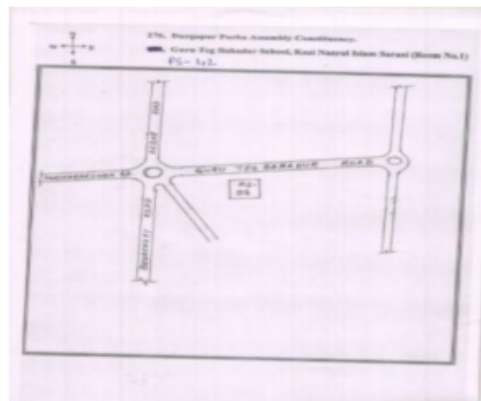

নির্বাচক নিবন্ধন আধিকারিকের স্বাক্ষর

Nazri Naksha

Google Map View

Polling Station Building Front View

Polling Station Front View

Cad View

Key MAP View

1 নাম : গীতাজ্জলী দেবী স্বামীর নাম: দিনেশ চৌধুরী বাড়ির নং : n0219 বয়স : 44 লিঙ্গ : মহিলা	JDK2348373 ফটো উপলব্ধ	2 নাম : মহম্মদ কায়মুদ্দিন পিতার নাম: আহম্মদ আলি বাড়ির নং : n0086 বয়স : 69 লিঙ্গ : পুরুষ	WB/37/264/381064 ফটো উপলব্ধ	3 নাম : মেসনাখাতুন স্বামীর নাম: মহঃ কায়মুদ্দিন বাড়ির নং : n0086 বয়স : 69 লিঙ্গ : মহিলা	WB/37/264/381069 ফটো উপলব্ধ
4 নাম : মোহম্মদ হাসিম পিতার নাম: মোহম্মদ কাইয়ুম বাড়ির নং : n0086 বয়স : 38 লিঙ্গ : পুরুষ	DVM2644144 ফটো উপলব্ধ	5 নাম : মীনা বেগম স্বামীর নাম: কালু আনসারী বাড়ির নং : n0075 বয়স : 66 লিঙ্গ : মহিলা	WB/37/264/381545 ফটো উপলব্ধ	6 নাম : ফকিরুদ্দীন আনসারী পিতার নাম: কালু আনসারী বাড়ির নং : n0075 বয়স : 42 লিঙ্গ : পুরুষ	DVM2643328 ফটো উপলব্ধ
7 নাম : কালু আনসারী পিতার নাম: জমান আনসারী বাড়ির নং : n0075 বয়স : 59 লিঙ্গ : পুরুষ	WB/37/264/381544 ফটো উপলব্ধ	8 নাম : নুড়ি বেগম স্বামীর নাম: ফিরোজ মহম্মদ বাড়ির নং : n0075 বয়স : 41 লিঙ্গ : মহিলা	DVM2897544 ফটো উপলব্ধ	9 নাম : নাসিরুদ্দিন আনসারি পিতার নাম: কালু আনসারি বাড়ির নং : n0075 বয়স : 35 লিঙ্গ : পুরুষ	ARZ1269729 ফটো উপলব্ধ
10 নাম : সাহেব আনসারি পিতার নাম: ফকিরুদ্দিন আনসারি বাড়ির নং : এন0000 বয়স : 25 লিঙ্গ : পুরুষ	ARZ2845345 ফটো উপলব্ধ	11 নাম : সিল্লাউদ্দিন হুঃ পিতার নাম: লিয়াকত আলি বাড়ির নং : n0080 বয়স : 33 লিঙ্গ : পুরুষ	WB/37/265/309026 ফটো উপলব্ধ	12 নাম : সঙ্গীতা দেবী স্বামীর নাম: ফদন যাদব বাড়ির নং : n0084 বয়স : 33 লিঙ্গ : মহিলা	ARZ1363522 ফটো উপলব্ধ
13 নাম : বীনা দেবী স্বামীর নাম: রামচন্দ্র সাউ বাড়ির নং : n0273 বয়স : 43 লিঙ্গ : মহিলা	ARZ1415637 ফটো উপলব্ধ	14 নাম : মহঃ সুলেমান আলী পিতার নাম: আসগর আলী বাড়ির নং : n0283 বয়স : 33 লিঙ্গ : পুরুষ	ARZ1415892 ফটো উপলব্ধ	15 নাম : কুলসুম বিবি স্বামীর নাম: মোজাহীর হোসেন বাড়ির নং : n0291 বয়স : 58 লিঙ্গ : মহিলা	WEP1467638 ফটো উপলব্ধ
16 নাম : খুশবুন খাতুন পিতার নাম: মোজাহীর হোসেন বাড়ির নং : n0291 বয়স : 32 লিঙ্গ : মহিলা	ARZ1785559 ফটো উপলব্ধ	17 নাম : রাজিয়া বিবি স্বামীর নাম: নওসাদ আনসারি বাড়ির নং : n0314 বয়স : 36 লিঙ্গ : মহিলা	NVP1357680 ফটো উপলব্ধ	18 নাম : মায়্যা দেবী স্বামীর নাম: জগদীশ যাদব বাড়ির নং : n0280 বয়স : 58 লিঙ্গ : মহিলা	ARZ1477215 ফটো উপলব্ধ
19 নাম : পাকিজা বিবি স্বামীর নাম: মুন্না আনসারি বাড়ির নং : n0230 বয়স : 45 লিঙ্গ : মহিলা	ARZ1380062 ফটো উপলব্ধ	20 নাম : নওসাদ আনসারি পিতার নাম: রাজু আনসারি বাড়ির নং : n0313 বয়স : 37 লিঙ্গ : পুরুষ	ARZ1884360 ফটো উপলব্ধ	21 নাম : লীলা বেগম আলি স্বামীর নাম: আসগর আলি বাড়ির নং : n0159 বয়স : 58 লিঙ্গ : মহিলা	DVM2643310 ফটো উপলব্ধ
22 নাম : মহঃ রামজান আলি পিতার নাম: আসগর আলি বাড়ির নং : n0159 বয়স : 37 লিঙ্গ : পুরুষ	ARZ1044833 ফটো উপলব্ধ	23 নাম : রুকসানা বেগম স্বামীর নাম: মহঃ রামজান আলি বাড়ির নং : n0159 বয়স : 33 লিঙ্গ : মহিলা	ARZ1415389 ফটো উপলব্ধ	24 নাম : সঙ্গীতা রুইদাস স্বামীর নাম: নিতাই রুইদাস বাড়ির নং : n0159 বয়স : 46 লিঙ্গ : মহিলা	ARZ1414937 ফটো উপলব্ধ
25 নাম : মহঃ কুরবান আলি পিতার নাম: মহঃ আসগর আলি বাড়ির নং : n0159 বয়স : 35 লিঙ্গ : পুরুষ	ARZ1147859 ফটো উপলব্ধ	26 নাম : আলিশা বেগম স্বামীর নাম: মহঃ কুরবান আলী বাড়ির নং : n0159 বয়স : 34 লিঙ্গ : মহিলা	ARZ1415405 ফটো উপলব্ধ	27 নাম : কোহিনুর সঙ্গী পিতার নাম: সৌকত আলি বাড়ির নং : n0198 বয়স : 33 লিঙ্গ : পুরুষ	ARZ1544196 ফটো উপলব্ধ
28 নাম : জাকির আলি পিতার নাম: সৌকত আলি বাড়ির নং : n0198 বয়স : 32 লিঙ্গ : পুরুষ	ARZ1544204 ফটো উপলব্ধ	29 নাম : সাবানা বেগম স্বামীর নাম: জাকির আলি বাড়ির নং : n0198 বয়স : 32 লিঙ্গ : মহিলা	WB/37/265/243459 ফটো উপলব্ধ	30 নাম : জাহেদা বেগম পিতার নাম: জাকির আলি বাড়ির নং : n0198 বয়স : 32 লিঙ্গ : মহিলা	ARZ1270057 ফটো উপলব্ধ