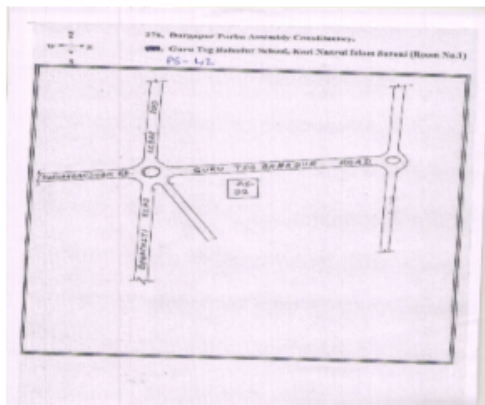

Nazri Naksha