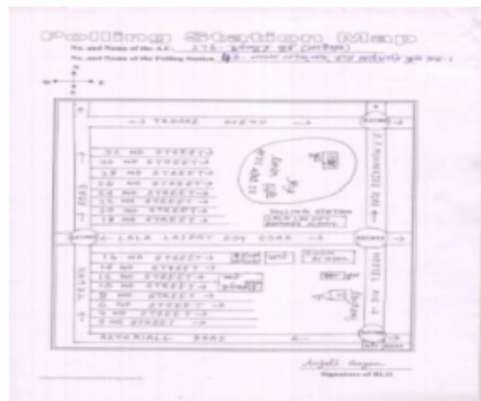

নির্বাচক নিবন্ধন আধিকারিকের স্বাক্ষর

Nazri Naksha

Google Map View

Polling Station Building Front View

Polling Station Front View

Cad View

Key MAP View

বিধানসভা নির্বাচনক্ষেত্রের নং, নাম : 276-দুর্গাপুর পূর্ব  
ভাগ নং, নাম : 1-তুলসীদাস রোড ও সংলগ্ন বস্তী