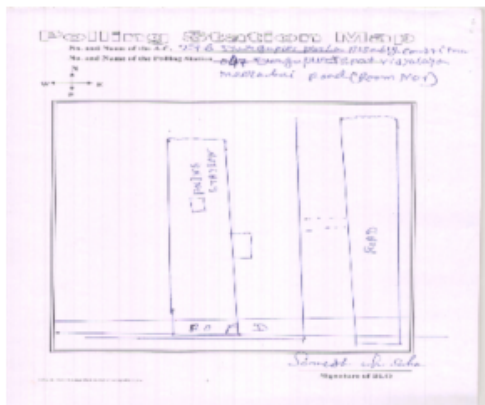

নির্বাচক নিবন্ধন আধিকারিকের স্বাক্ষর

Nazri Naksha

Google Map View

Polling Station Building Front View

Polling Station Front View

Cad View

Key MAP View

বিধানসভা নির্বাচনক্ষেত্রের নং, নাম : 276-দুর্গাপুর পূর্ব  
ভাগ নং, নাম : 1-তুলসীদাস রোড ও সংলগ্ন বস্তী