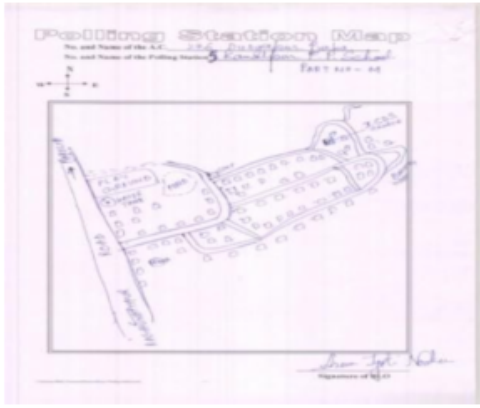

Nazri Naksha