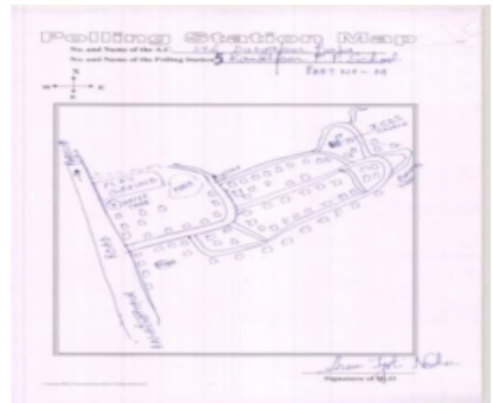

নির্বাচক নিবন্ধন আধিকারিকের স্বাক্ষর

Nazri Naksha

Google Map View

Polling Station Building Front View

Polling Station Front View

Cad View

Key MAP View

1 নাম : বিন্দু দেবী স্বামীর নাম : শ্রীকৃষ্ণ যাদব বাড়ির নং : n0899 বয়স : মহিলা	ARZ1658657 ফটো উপলব্ধ	2 নাম : কুলসুম বিবি স্বামীর নাম : আলিউদ্দিন শেখ বাড়ির নং : n0386 বয়স : 36 লিঙ্গ : মহিলা	IER1335009 ফটো উপলব্ধ	3 নাম : গনিতা দেবী স্বামীর নাম : দিলীপ যাদব বাড়ির নং : n0234 বয়স : 40 লিঙ্গ : মহিলা	ARZ1251651 ফটো উপলব্ধ
4 নাম : মরিউম বিবি স্বামীর নাম : রমজান সেখ বাড়ির নং : n0256 বয়স : 32 লিঙ্গ : মহিলা	ARZ1406701 ফটো উপলব্ধ	5 নাম : কলাবতী দেবী স্বামীর নাম : চন্দ্রশেখর রায় বাড়ির নং : n0361 বয়স : 44 লিঙ্গ : মহিলা	ARZ1531243 ফটো উপলব্ধ	6 নাম : মনোরমা দেবী স্বামীর নাম : শীব শঙ্কর যাদব বাড়ির নং : n0396 বয়স : 42 লিঙ্গ : মহিলা	ARZ1658541 ফটো উপলব্ধ
7 নাম : রাগনী দেবী স্বামীর নাম : বলিরাম প্রসাদ পাসী বাড়ির নং : বয়স : 37 লিঙ্গ : মহিলা	ARZ1658715 ফটো উপলব্ধ	8 নাম : সুনিতা দেবী স্বামীর নাম : নন্দলাল ঠাকুর বাড়ির নং : n0414 বয়স : 46 লিঙ্গ : মহিলা	ARZ1659416 ফটো উপলব্ধ	9 নাম : বিজয় রজক মায়ের নাম : নাগেশ্বর রজক বাড়ির নং : এন0396 বয়স : 34 লিঙ্গ : পুরুষ	ARZ2618387 ফটো উপলব্ধ
10 নাম : কাজল বার্নওয়াল স্বামীর নাম : অজয় বার্নওয়াল বাড়ির নং : বয়স : 29 লিঙ্গ : মহিলা	ARZ2437416 ফটো উপলব্ধ	11 নাম : সন্ধ্যা মণ্ডল স্বামীর নাম : আশীষ কুমার মন্ডল বাড়ির নং : 10/18 ডেভিড হরে বয়স : 52 লিঙ্গ : মহিলা	FYZ1380021 ফটো উপলব্ধ	12 নাম : বিজয় কুমার বার্নওয়াল পিতার নাম : ঈশ্বরলাল বার্নওয়াল বাড়ির নং : B-BLOCK বয়স : 39 লিঙ্গ : পুরুষ	JNK4223251 ফটো উপলব্ধ
13 নাম : পরমজিৎ কাউর স্বামীর নাম : সুরিন্দর সিং বাড়ির নং : D-BLOCK বয়স : 62 লিঙ্গ : মহিলা	WB/37/265/528326 ফটো উপলব্ধ	14 নাম : মুনিতা দেবী স্বামীর নাম : রবীন্দ্র রায় বাড়ির নং : n0359 বয়স : 35 লিঙ্গ : মহিলা	ARZ2254704 ফটো উপলব্ধ	15 নাম : সঞ্জীব বকসী পিতার নাম : সুভাষ বকসী বাড়ির নং : D-BLOCK বয়স : 57 লিঙ্গ : পুরুষ	JQG2997005 ফটো উপলব্ধ
16 নাম : নীতা বকসী স্বামীর নাম : সঞ্জীব বকসী বাড়ির নং : D-BLOCK বয়স : 52 লিঙ্গ : মহিলা	RDH1388230 ফটো উপলব্ধ	17 নাম : অপর্ণা সাহা স্বামীর নাম : অজিত সাহা বাড়ির নং : D-BLOCK বয়স : 50 লিঙ্গ : মহিলা	LJK2309128 ফটো উপলব্ধ	18 নাম : সত্যজিৎ সাহা পিতার নাম : অজিত সাহা বাড়ির নং : D-BLOCK বয়স : 33 লিঙ্গ : পুরুষ	WEP1397728 ফটো উপলব্ধ
19 নাম : মৌ দাস স্বামীর নাম : রতন দাস বাড়ির নং : D-BLOCK বয়স : 39 লিঙ্গ : মহিলা	WEP0094607 ফটো উপলব্ধ	20 নাম : অজয় কুমার বার্নওয়াল পিতার নাম : ঈশ্বরলাল বার্নওয়াল বাড়ির নং : B-BLOCK বয়স : 37 লিঙ্গ : পুরুষ	JNK4738472 ফটো উপলব্ধ	21 নাম : উত্তম বিশ্বাস পিতার নাম : গোবিন্দ বিশ্বাস বাড়ির নং : D-BLOCK বয়স : 42 লিঙ্গ : পুরুষ	LJK3080025 ফটো উপলব্ধ
22 নাম : তনুশ্রী বিশ্বাস স্বামীর নাম : উত্তম বিশ্বাস বাড়ির নং : D-BLOCK বয়স : 34 লিঙ্গ : মহিলা	WEP1419308 ফটো উপলব্ধ	23 নাম : প্রমোদ কুমার সাউ পিতার নাম : বেলেস্তার সাউ বাড়ির নং : B-BLOCK বয়স : 36 লিঙ্গ : পুরুষ	LJK4713426 ফটো উপলব্ধ	24 নাম : দেবী দাস স্বামীর নাম : হোটন দাস বাড়ির নং : n0523 বয়স : 38 লিঙ্গ : মহিলা	ARZ2327914 ফটো উপলব্ধ
25 নাম : রবীন্দ্র রায় পিতার নাম : পরমা রায় বাড়ির নং : n0359 বয়স : 33 লিঙ্গ : পুরুষ	ARZ1531227 ফটো উপলব্ধ	26 নাম : অমর মূর্মু পিতার নাম : রামদেব মূর্মু বাড়ির নং : এন0125 বয়স : 25 লিঙ্গ : পুরুষ	ARZ2557650 ফটো উপলব্ধ	27 নাম : সোনালী (মাঝি)বাদ্যকর স্বামীর নাম : তাপস মাঝি(বাদ্যকর) বাড়ির নং : n0533 বয়স : 28 লিঙ্গ : মহিলা	ARZ2259588 ফটো উপলব্ধ
28 নাম : জলি অধিকারী স্বামীর নাম : সঞ্জয় অধিকারী বাড়ির নং : এন000 বয়স : 35 লিঙ্গ : মহিলা	ARZ2740322 ফটো উপলব্ধ	29 নাম : রাজদ্বীপ আইচ পিতার নাম : সুশান্ত আইচ বাড়ির নং : এন0696 বয়স : 23 লিঙ্গ : পুরুষ	ARZ2618122 ফটো উপলব্ধ	30 নাম : বীনা আইচ স্বামীর নাম : সুশান্ত আইচ বাড়ির নং : n0577 বয়স : 52 লিঙ্গ : মহিলা	JFB2491306 ফটো উপলব্ধ