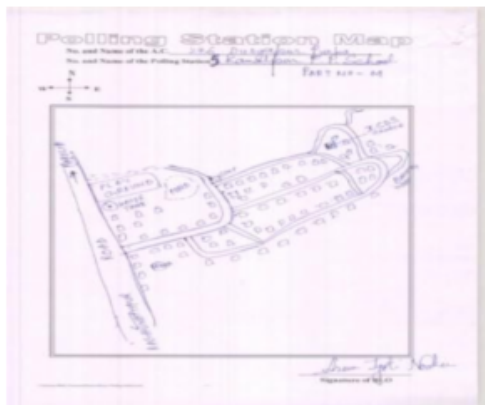

Nazri Naksha