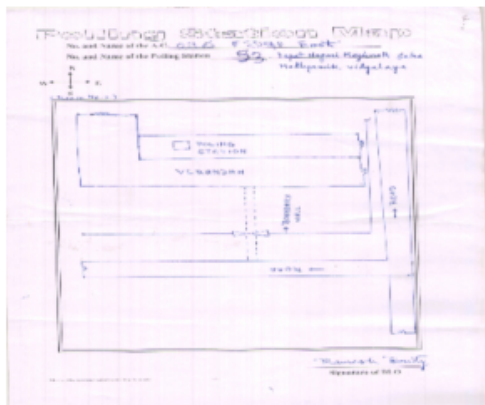

Nazri Naksha