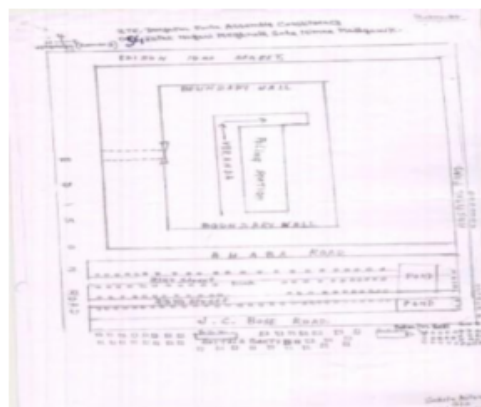

নির্বাচক নিবন্ধন আধিকারিকের স্বাক্ষর

Nazri Naksha

Google Map View

Polling Station Building Front View

Polling Station Front View

Cad View

Key MAP View

1	LJK3004215	নাম : মধুমিতা বিশ্বাস(দাসগুপ্ত) স্বামীর নাম: হিমাংগ ভূষণ বিশ্বাস বাড়ির নং : 13/41 বয়স : 47 লিঙ্গ : মহিলা	ফটো উপলব্ধ	2	ARZ1683580	নাম : চান্দা মল্লিক স্বামীর নাম: সঞ্জিত মল্লিক বাড়ির নং : 19/49 বয়স : 47 লিঙ্গ : মহিলা	ফটো উপলব্ধ	3	ARZ1829894	নাম : রাধা হরিজন পিতার নাম: রামচন্দ্র হরিজন বাড়ির নং : 19/1 বয়স : 35 লিঙ্গ : মহিলা	ফটো উপলব্ধ
4	ARZ1477942	নাম : বিশ্বজিৎ পাল পিতার নাম: কমল পাল বাড়ির নং : n215 বয়স : 42 লিঙ্গ : পুরুষ	ফটো উপলব্ধ	Q 5	ARZ1382498	নাম : রিতা ঘোষ (শর্মা) স্বামীর নাম: রবিনাথ ঘোষ বাড়ির নং : n215 বয়স : 44 লিঙ্গ : মহিলা	ফটো উপলব্ধ	6	ARZ2563922	নাম : রুচিরা পুরকায়স্থ পিতার নাম: রামেন্দ্র সুন্দর পুরকায়স্থ বাড়ির নং : 14/4 বয়স : 24 লিঙ্গ : মহিলা	ফটো উপলব্ধ
7	ARZ2563898	নাম : শ্রেয়া মুখার্জি পিতার নাম: সুপ্রিয়া মুখার্জি বাড়ির নং : 13/37 বয়স : 24 লিঙ্গ : মহিলা	ফটো উপলব্ধ	8	ARZ2563971	নাম : অভিরূপ চট্টোপাধ্যায় পিতার নাম: আশীষ চট্টোপাধ্যায় বাড়ির নং : 20/13 বয়স : 24 লিঙ্গ : পুরুষ	ফটো উপলব্ধ	9	ARZ2563948	নাম : রাজকুমারী কুণ্ডু স্বামীর নাম: জয় কুণ্ডু বাড়ির নং : বয়স : 31 লিঙ্গ : মহিলা	ফটো উপলব্ধ
10	ARZ2718625	নাম : ঝম্পা পাঠক স্বামীর নাম: সুদীপ পাঠক বাড়ির নং : 19/46 বয়স : 26 লিঙ্গ : মহিলা	ফটো উপলব্ধ	11	ARZ1548551	নাম : মঙ্গল পাঠক পিতার নাম: নিমল পাঠক বাড়ির নং : 12/9 বয়স : 36 লিঙ্গ : পুরুষ	ফটো উপলব্ধ	12	ARZ2564375	নাম : নিসা অধিকারী পিতার নাম: সুখময় অধিকারী বাড়ির নং : 12/9 বয়স : 24 লিঙ্গ : মহিলা	ফটো উপলব্ধ
13	DVM0646463	নাম : শ্যামল কুমার অধিকারী পিতার নাম: শশধর অধিকারী বাড়ির নং : 12/9 বয়স : 60 লিঙ্গ : পুরুষ	ফটো উপলব্ধ	14	DVM0646471	নাম : সুজাতা অধিকারী স্বামীর নাম: শ্যামল কুমার অধিকারী বাড়ির নং : 12/9 বয়স : 56 লিঙ্গ : মহিলা	ফটো উপলব্ধ	15	ARZ1829993	নাম : স্নেহা অধিকারী পিতার নাম: শ্যামল কুমার অধিকারী বাড়ির নং : 12/9 বয়স : 30 লিঙ্গ : মহিলা	ফটো উপলব্ধ
16	ARZ1683176	নাম : সুখময় অধিকারী পিতার নাম: শশধর অধিকারী বাড়ির নং : 12/9 বয়স : 53 লিঙ্গ : পুরুষ	ফটো উপলব্ধ	17	WB/37/264/432170	নাম : জ্যোৎস্না অধিকারী স্বামীর নাম: সুখময় অধিকারী বাড়ির নং : 12/9 বয়স : 51 লিঙ্গ : মহিলা	ফটো উপলব্ধ	18	DVM2900843	নাম : তুহিন অধিকারী পিতার নাম: রামচন্দ্র অধিকারী বাড়ির নং : 16/19 বয়স : 38 লিঙ্গ : পুরুষ	ফটো উপলব্ধ
19	ARZ1275759	নাম : সোনালিকা আচার্য্য পিতার নাম: সুনীল কুমার আচার্য্য বাড়ির নং : 15/7 বয়স : 37 লিঙ্গ : মহিলা	ফটো উপলব্ধ	20	WB/37/264/453688	নাম : অর্চনা আচার্য্য স্বামীর নাম: সুনীল কুমার আচার্য্য বাড়ির নং : 15/7 বয়স : 51 লিঙ্গ : মহিলা	ফটো উপলব্ধ	21	DVM2296655	নাম : সুদীপ্ত কুমার আচার্য্য পিতার নাম: সুনীল কুমার আচার্য্য বাড়ির নং : 15/7 বয়স : 44 লিঙ্গ : পুরুষ	ফটো উপলব্ধ
22	NRC1404854	নাম : চঞ্চলা আচার্য্য স্বামীর নাম: সুদীপ্ত কুমার আচার্য্য বাড়ির নং : 15/7 বয়স : 32 লিঙ্গ : মহিলা	ফটো উপলব্ধ	23	ARZ2283653	নাম : রিনীকা কউর মায়ের নাম: চায়না কউর বাড়ির নং : n0254 বয়স : 27 লিঙ্গ : মহিলা	ফটো উপলব্ধ	24	ARZ2438273	নাম : আকাশ সিং মায়ের নাম: চায়না কউর বাড়ির নং : বয়স : 25 লিঙ্গ : পুরুষ	ফটো উপলব্ধ
25	ARZ2438174	নাম : নেহা কুন্ডু পিতার নাম: সনত কুন্ডু বাড়ির নং : বয়স : 27 লিঙ্গ : মহিলা	ফটো উপলব্ধ	26	DVM2650463	নাম : দীপাঞ্জন কর্মকার পিতার নাম: জগবন্ধু কর্মকার বাড়ির নং : 15/2 বয়স : 39 লিঙ্গ : পুরুষ	ফটো উপলব্ধ	27	DVM1448711	নাম : জগবন্ধু কর্মকার পিতার নাম: কমলাকান্ত কর্মকার বাড়ির নং : 15/2 বয়স : 68 লিঙ্গ : পুরুষ	ফটো উপলব্ধ
28	DVM1448703	নাম : ইন্দ্রিা কর্মকার স্বামীর নাম: জগবন্ধু কর্মকার বাড়ির নং : 15/2 বয়স : 58 লিঙ্গ : মহিলা	ফটো উপলব্ধ	29	DVM2814622	নাম : অনিমা কালি স্বামীর নাম: দেবজ্যোতি কালি বাড়ির নং : 20/4 বয়স : 49 লিঙ্গ : মহিলা	ফটো উপলব্ধ	30	ARZ2546729	নাম : দেবজ্যোতী কালী পিতার নাম: নরেন্দ্রনারায়ন কালী বাড়ির নং : 20/4 বয়স : 55 লিঙ্গ : পুরুষ	ফটো উপলব্ধ