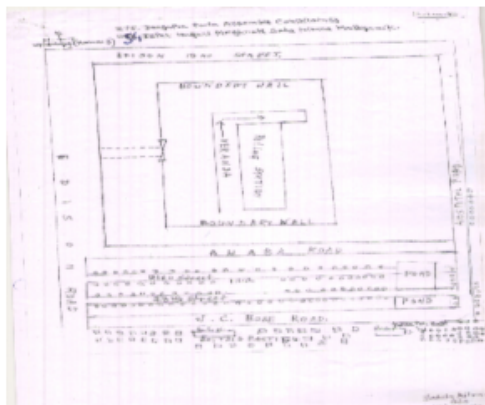

Nazri Naksha