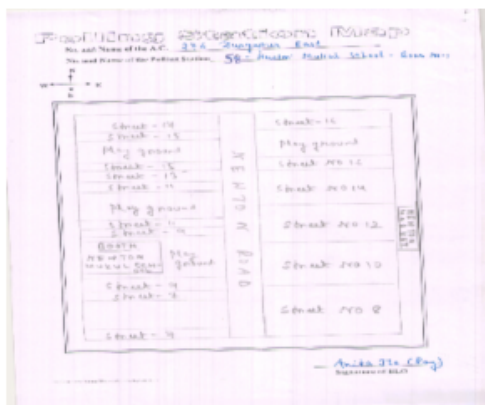

Nazri Naksha