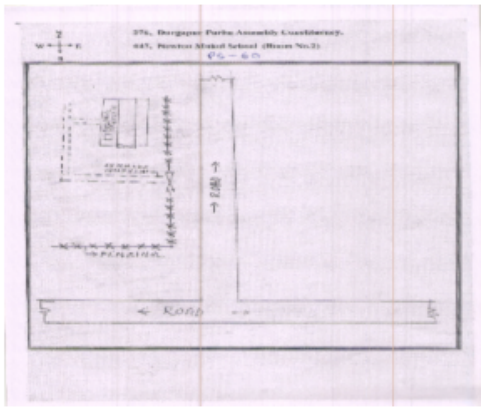

Nazri Naksha