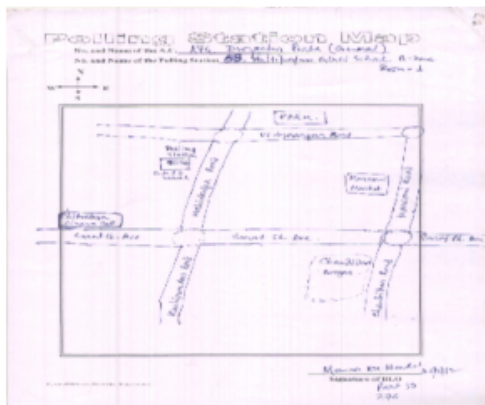

নির্বাচক নিবন্ধন আধিকারিকের স্বাক্ষর

Nazri Naksha

Google Map View

Polling Station Building Front View

Polling Station Front View

Cad View

Key MAP View

বিধানসভা নির্বাচনক্ষেত্রের নং, নাম : 276-দুর্গাপুর পূর্ব
ভাগ নং, নাম : 1-মহিষাপুর রোড স্ট্রীট নং-১এ,২,১ এবং ৩