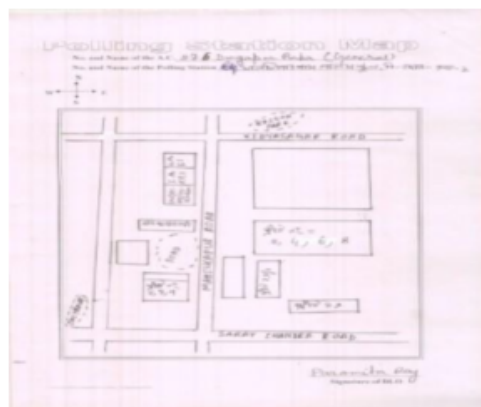

নির্বাচক নিবন্ধন আধিকারিকের স্বাক্ষর

Nazri Naksha

Google Map View

Polling Station Building Front View

Polling Station Front View

Cad View

Key MAP View

বিধানসভা নির্বাচনক্ষেত্রের নং, নাম : 276-দুর্গাপুর পূর্ব
ভাগ নং, নাম : 1-মহিষাপুর রোড স্ট্রীট নং-১এ,২,১ এবং ৩