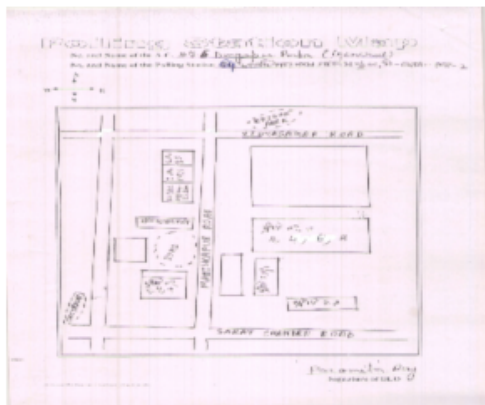

Nazri Naksha