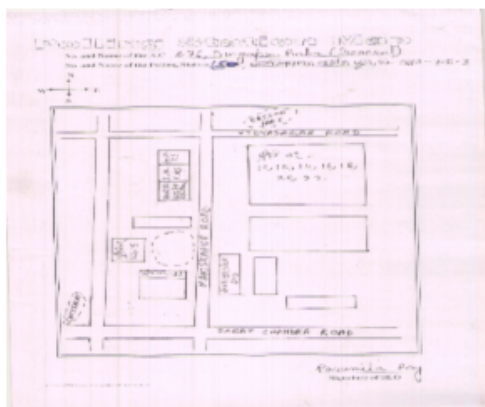

Nazri Naksha