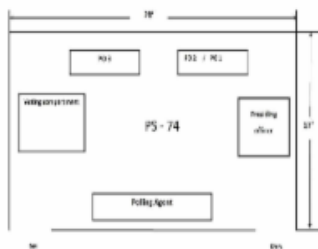

নির্বাচক নিবন্ধন আধিকারিকের স্বাক্ষর

Nazri Naksha

Google Map View

Polling Station Building Front View

Polling Station Front View

Cad View

Key MAP View

বিধানসভা নির্বাচনক্ষেত্রের নং, নাম : 276-দুর্গাপুর পূর্ব
ভাগ নং, নাম : 1-জগদীশ চন্দ্র বোস রোড সংলগ্ন বস্তি, শ্রী পল্লী (আংশিক) ওপার মাঠ, আইনস্টাইন মোড়