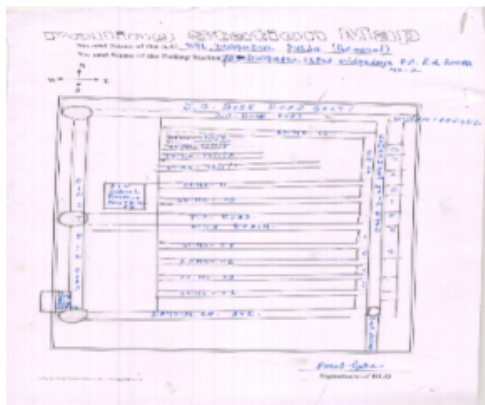

নির্বাচক নিবন্ধন আধিকারিকের স্বাক্ষর

Nazri Naksha

Google Map View

Polling Station Building Front View

Polling Station Front View

Cad View

Key MAP View

বিধানসভা নির্বাচনক্ষেত্রের নং, নাম : 276-দুর্গাপুর পূর্ব
ভাগ নং, নাম : 1-রামানুজম রোড স্ট্রীট নং-১ থেকে ১৩বিজোড় সংখ্যা ত্রবং সংলগ্ন বস্তি