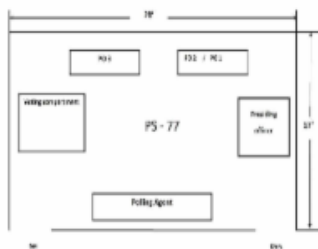

নির্বাচক নিবন্ধন আধিকারিকের স্বাক্ষর

Nazri Naksha

Google Map View

Polling Station Building Front View

Polling Station Front View

Cad View

Key MAP View

বিধানসভা নির্বাচনক্ষেত্রের নং, নাম : 276-দুর্গাপুর পূর্ব
ভাগ নং, নাম : 1-রামানুজম রোড স্ট্রীট নং-১ থেকে ১৩বিজোড় সংখ্যা ত্রবং সংলগ্ন বস্তি