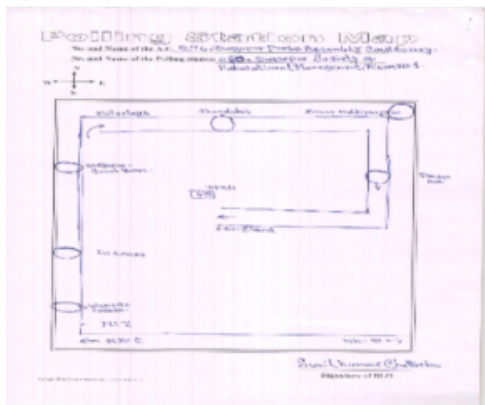

নির্বাচক নিবন্ধন আধিকারিকের স্বাক্ষর

Nazri Naksha

Google Map View

Polling Station Building Front View

Polling Station Front View

Cad View

Key MAP View

বিধানসভা নির্বাচনক্ষেত্রের নং, নাম : 276-দুর্গাপুর পূর্ব
ভাগ নং, নাম : 1-তানসেন রোড স্ট্রীট নং-1এ,1,2,3,4 এবং 6