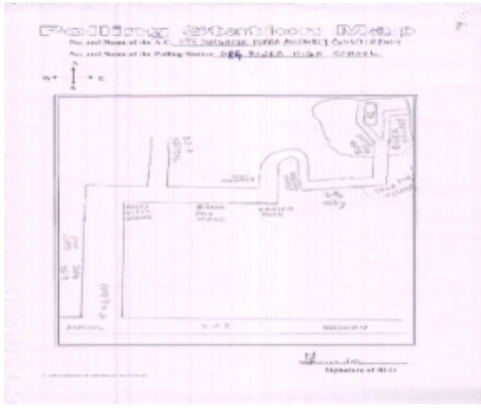

নির্বাচক নিবন্ধন আধিকারিকের স্বাক্ষর

Nazri Naksha

Google Map View

Polling Station Building Front View

Polling Station Front View

Cad View

Key MAP View

বিধানসভা নির্বাচনক্ষেত্রের নং, নাম : 276-দুর্গাপুর পূর্ব
ভাগ নং, নাম : 1-নর্দান সাইড পুস্কা রোড এবং বিজরা গ্রাম