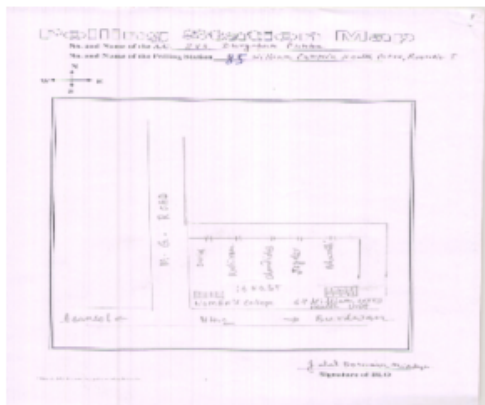

Nazri Naksha