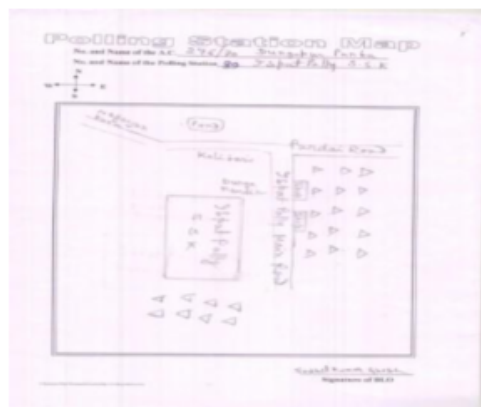

নির্বাচক নিবন্ধন আধিকারিকের স্বাক্ষর

Nazri Naksha

Google Map View

Polling Station Building Front View

Polling Station Front View

Cad View

Key MAP View

1 নাম : নইমা বিবি স্বামীর নাম: সেখ রাজু সেখ বাড়ির নং : n0196 বয়স : 47 লিঙ্গ : মহিলা	ARZ2500387 ফটো উপলব্ধ	2 নাম : মহম্মদ সেখ পিতার নাম: সেখ রমজান বাড়ির নং : n0178 বয়স : 66 লিঙ্গ : পুরুষ	DVM1421031 ফটো উপলব্ধ	3 নাম : জাহানারাবিবি স্বামীর নাম: সেখ মহঃ বাড়ির নং : n0178 বয়স : 56 লিঙ্গ : মহিলা	DVM1421072 ফটো উপলব্ধ
4 নাম : হাসিনা বিবি পিতার নাম: মহঃ সেখ বাড়ির নং : n0178 বয়স : 40 লিঙ্গ : মহিলা	ARZ1287630 ফটো উপলব্ধ	5 নাম : ইমাম উদ্দিন সেখ পিতার নাম: মহম্মদ সেখ বাড়ির নং : n0178 বয়স : 38 লিঙ্গ : পুরুষ	ARZ1287788 ফটো উপলব্ধ	6 নাম : আজমিরা বিবি স্বামীর নাম: ইমাম উদ্দিন সেখ বাড়ির নং : n0178 বয়স : 37 লিঙ্গ : মহিলা	ARZ1936780 ফটো উপলব্ধ
7 নাম : সালমা বিবি পিতার নাম: মহম্মদ সেখ বাড়ির নং : n0178 বয়স : 33 লিঙ্গ : মহিলা	ARZ1936905 ফটো উপলব্ধ	8 নাম : আরবাজ মহম্মদ সেখ পিতার নাম: সেখ রাজু বাড়ির নং : এন0891 বয়স : 21 লিঙ্গ : পুরুষ	ARZ2827202 ফটো উপলব্ধ	9 নাম : সেখ. শীর্ষ মোহম্মদ পিতার নাম: নইমা বিবি বাড়ির নং : N0196 বয়স : 24 লিঙ্গ : পুরুষ	ARZ2572063 ফটো উপলব্ধ
10 নাম : চাঁদ মহম্মদ সেখ মায়ের নাম: নইমা বিবি বাড়ির নং : n0196 বয়স : 27 লিঙ্গ : পুরুষ	ARZ2323160 ফটো উপলব্ধ	11 নাম : মহম্মদ দিলদার আলি পিতার নাম: মহম্মদ সাদেক আলি বাড়ির নং : n0168 বয়স : 28 লিঙ্গ : পুরুষ	ARZ1936921 ফটো উপলব্ধ	12 নাম : মহম্মদ সাদেক আলি পিতার নাম: মহঃ রোমানিক মহম্মদ বাড়ির নং : n0168 বয়স : 67 লিঙ্গ : পুরুষ	ARZ2763399 ফটো উপলব্ধ
13 নাম : ডলিবিবি স্বামীর নাম: মহঃ সাদেক আলি বাড়ির নং : n0168 বয়স : 59 লিঙ্গ : মহিলা	WB/37/264/255598 ফটো উপলব্ধ	14 নাম : কম্পনা কর্মকার মায়ের নাম: ফুলবালা কর্মকার বাড়ির নং : n0034 বয়স : 45 লিঙ্গ : মহিলা	ARZ1936954 ফটো উপলব্ধ	15 নাম : বৈশাখী কর্মকার স্বামীর নাম: জগন্নাথ কর্মকার বাড়ির নং : এন0523 বয়স : 30 লিঙ্গ : মহিলা	RJR2193217 ফটো উপলব্ধ
16 নাম : মধু কর্মকার পিতার নাম: কালীপদ কর্মকার বাড়ির নং : n0058 বয়স : 53 লিঙ্গ : পুরুষ	ARZ1936947 ফটো উপলব্ধ	17 নাম : ছোটন কর্মকার পিতার নাম: মধু কর্মকার বাড়ির নং : এন0096 বয়স : 23 লিঙ্গ : পুরুষ	ARZ2840015 ফটো উপলব্ধ	18 নাম : মোহন বাউরী পিতার নাম: কার্তিক বাউরী বাড়ির নং : NO153 বয়স : 42 লিঙ্গ : পুরুষ	ARZ1287291 ফটো উপলব্ধ
19 নাম : লক্ষণ বাউরী পিতার নাম: সুনীল বাউরী বাড়ির নং : n0151 বয়স : 35 লিঙ্গ : পুরুষ	ARZ1287275 ফটো উপলব্ধ	20 নাম : পূর্ণিমা ক্ষেত্রপাল স্বামীর নাম: মদন ক্ষেত্রপাল বাড়ির নং : ওয়ার্ড 2 বয়স : 27 লিঙ্গ : মহিলা	ARZ2770303 ফটো উপলব্ধ	21 নাম : লতিকা বাউরী স্বামীর নাম: সুশীল বাউরী বাড়ির নং : এন0153 বয়স : 60 লিঙ্গ : মহিলা	ARZ2810711 ফটো উপলব্ধ
22 নাম : কলি ক্ষেত্রপাল পিতার নাম: বনমালী বাউরী বাড়ির নং : এন0254 বয়স : 26 লিঙ্গ : মহিলা	ARZ2692127 ফটো উপলব্ধ	23 নাম : কাজলা বাউরী স্বামীর নাম: ভীম বাউরী বাড়ির নং : N0151 বয়স : 35 লিঙ্গ : মহিলা	ARZ2810505 ফটো উপলব্ধ	24 নাম : গায়ত্রী ক্ষেত্রপাল স্বামীর নাম: বাবলু ক্ষেত্রপাল বাড়ির নং : বা 5/28 বয়স : 37 লিঙ্গ : মহিলা	ARZ2572642 ফটো উপলব্ধ
25 নাম : রেখা বাউরী স্বামীর নাম: মোহন বাউরী বাড়ির নং : বয়স : 39 লিঙ্গ : মহিলা	ARZ2426708 ফটো উপলব্ধ	26 নাম : আদুরী ক্ষেত্রপাল স্বামীর নাম: নিমাই ক্ষেত্রপাল বাড়ির নং : n0191 বয়স : 66 লিঙ্গ : মহিলা	ARZ2523777 ফটো উপলব্ধ	27 নাম : বাবলু ক্ষেত্রপাল পিতার নাম: কার্তিক ক্ষেত্রপাল বাড়ির নং : 153 বয়স : 43 লিঙ্গ : পুরুষ	ARZ1287283 ফটো উপলব্ধ
28 নাম : মদন ক্ষেত্রপাল পিতার নাম: কার্তিক ক্ষেত্রপাল বাড়ির নং : NO153 বয়স : 36 লিঙ্গ : পুরুষ	ARZ1287309 ফটো উপলব্ধ	29 নাম : ধীরেন ক্ষেত্রপাল পিতার নাম: সুনীল ক্ষেত্রপাল বাড়ির নং : 153 বয়স : 46 লিঙ্গ : পুরুষ	ARZ1287267 ফটো উপলব্ধ	30 নাম : সঞ্জীত ক্ষেত্রপাল পিতার নাম: রসময় ক্ষেত্রপাল বাড়ির নং : n0151 বয়স : 31 লিঙ্গ : পুরুষ	ARZ1837830 ফটো উপলব্ধ