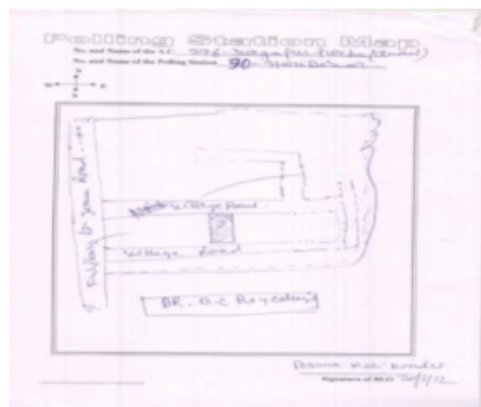

নির্বাচক নিবন্ধন আধিকারিকের স্বাক্ষর

Nazri Naksha

Google Map View

Polling Station Building Front View

Polling Station Front View

Cad View

Key MAP View

1	ARZ1726785	ফটো উপলব্ধ	নাম : অভিষেক কুমার পিতার নাম: মুকেশ কুমার বাড়ির নং : এম সী-2 / 5বী বয়স : 35 লিঙ্গ : পুরুষ	2	ARZ1726744	ফটো উপলব্ধ	নাম : মুকেশ কুমার পিতার নাম: রাম যতন জয়সোয়াল বাড়ির নং : এম সী-2/5বী বয়স : 68 লিঙ্গ : পুরুষ	3	ARZ2785921	ফটো উপলব্ধ	নাম : সুমন ধীবর মায়ের নাম: চাইনা ধীবর বাড়ির নং : এন0125 বয়স : 21 লিঙ্গ : পুরুষ
4	ARZ2796589	ফটো উপলব্ধ	নাম : খুকমনি ধীবর পিতার নাম: সন্তোষ ধীবর বাড়ির নং : এন0122 বয়স : 21 লিঙ্গ : মহিলা	5	ARZ2785889	ফটো উপলব্ধ	নাম : লক্ষ্মী আগরওয়াল পিতার নাম: রাজেশ কুমার আগরওয়াল বাড়ির নং : এন0125 বয়স : 21 লিঙ্গ : পুরুষ	6	ARZ2547867	ফটো উপলব্ধ	নাম : বিদ্যা সিদ্ধা কউর স্বামীর নাম: আদিত্য কুমার সিনহা বাড়ির নং : এমডী5-জিডী বয়স : 51 লিঙ্গ : মহিলা
7	ARZ2786234	ফটো উপলব্ধ	নাম : সূর্য্য কর্মকার পিতার নাম: বসন্ত কর্মকার বাড়ির নং : এন0125 বয়স : 23 লিঙ্গ : পুরুষ	8	FRL2616712	ফটো উপলব্ধ	নাম : অনিন্দ্য সুন্দর কর্মকার পিতার নাম: বারিদবরন কর্মকার বাড়ির নং : এম সি -6 বয়স : 40 লিঙ্গ : পুরুষ	9	DVM2422921	ফটো উপলব্ধ	নাম : সন্ধ্যা কর্মকার স্বামীর নাম: প্রদীপ কর্মকার বাড়ির নং : 57 বয়স : 44 লিঙ্গ : মহিলা
10	WB/37/264/252542	ফটো উপলব্ধ	নাম : ফুলবালা কর্মকার স্বামীর নাম: গঙ্গাধর কর্মকার বাড়ির নং : n0004 বয়স : 78 লিঙ্গ : মহিলা	11	WB/37/264/252529	ফটো উপলব্ধ	নাম : মানিক কর্মকার পিতার নাম: গঙ্গাধর কর্মকার বাড়ির নং : n0004 বয়স : 56 লিঙ্গ : পুরুষ	12	DVM1421957	ফটো উপলব্ধ	নাম : উষা কর্মকার স্বামীর নাম: মানিক কর্মকার বাড়ির নং : n0004 বয়স : 48 লিঙ্গ : মহিলা
13	DVM2862704	ফটো উপলব্ধ	নাম : প্রদীপ কর্মকার পিতার নাম: শঙ্কর কর্মকার বাড়ির নং : 57 বয়স : 45 লিঙ্গ : পুরুষ	14	ARZ1697721	ফটো উপলব্ধ	নাম : সন্ধ্যা কর্মকার স্বামীর নাম: বসন্ত কর্মকার বাড়ির নং : n0217 বয়স : 43 লিঙ্গ : মহিলা	15	ARZ2832566	ফটো উপলব্ধ	নাম : চিরন্তনী ভট্টাচার্য্য স্বামীর নাম: রনজীৎ কুমার ভট্টাচার্য্য বাড়ির নং : 13ডি এম সি-2 বয়স : 65 লিঙ্গ : মহিলা
16	ARZ2386126	ফটো উপলব্ধ	নাম : সুচিস্মিতা করার পিতার নাম: কল্লোল কান্তি করার বাড়ির নং : MC3-2A বয়স : 28 লিঙ্গ : মহিলা	17	WB/37/264/252607	ফটো উপলব্ধ	নাম : মধুসূদন ক্ষেত্রপাল পিতার নাম: শম্ভু ক্ষেত্রপাল বাড়ির নং : n0162 বয়স : 61 লিঙ্গ : পুরুষ	18	WB/37/264/252085	ফটো উপলব্ধ	নাম : মালতী ক্ষেত্রপাল স্বামীর নাম: মধুসূদন ক্ষেত্রপাল বাড়ির নং : n0162 বয়স : 56 লিঙ্গ : মহিলা
19	ARZ2520377	ফটো উপলব্ধ	নাম : জ্যোতী ক্ষেত্রপাল স্বামীর নাম: কালু ক্ষেত্রপাল বাড়ির নং : n0163 বয়স : 50 লিঙ্গ : মহিলা	20	WB/37/264/252135	ফটো উপলব্ধ	নাম : মায়ী ক্ষেত্রপাল স্বামীর নাম: সন্ন্যাসী ক্ষেত্রপাল বাড়ির নং : n0163 বয়স : 56 লিঙ্গ : মহিলা	21	DVM1421791	ফটো উপলব্ধ	নাম : সুমিত্রা ক্ষেত্রপাল স্বামীর নাম: বিজয় ক্ষেত্রপাল বাড়ির নং : n0164 বয়স : 51 লিঙ্গ : মহিলা
22	WB/37/264/252122	ফটো উপলব্ধ	নাম : রুক্মিণী ক্ষেত্রপাল স্বামীর নাম: দীন ক্ষেত্রপাল বাড়ির নং : n0164 বয়স : 51 লিঙ্গ : মহিলা	23	WB/37/264/252092	ফটো উপলব্ধ	নাম : বিধান ক্ষেত্রপাল স্বামীর নাম: বিন্দু ক্ষেত্রপাল বাড়ির নং : n0153 বয়স : 53 লিঙ্গ : মহিলা	24	WB/37/264/252363	ফটো উপলব্ধ	নাম : ময়না ক্ষেত্রপাল পিতার নাম: নন্দ ক্ষেত্রপাল বাড়ির নং : n0161 বয়স : 56 লিঙ্গ : মহিলা
25	DVM2421634	ফটো উপলব্ধ	নাম : সাধন ক্ষেত্রপাল পিতার নাম: নন্দ ক্ষেত্রপাল বাড়ির নং : n0161 বয়স : 44 লিঙ্গ : পুরুষ	26	DVM2421642	ফটো উপলব্ধ	নাম : অষ্টমী ক্ষেত্রপাল স্বামীর নাম: সাধন ক্ষেত্রপাল বাড়ির নং : n0161 বয়স : 42 লিঙ্গ : মহিলা	27	WB/37/264/252681	ফটো উপলব্ধ	নাম : তারক বাউরি পিতার নাম: ফড়িং বাউরি বাড়ির নং : n0161 বয়স : 55 লিঙ্গ : পুরুষ
28	WB/37/264/252679	ফটো উপলব্ধ	নাম : চায়না বাউরি স্বামীর নাম: তারক বাউরি বাড়ির নং : n0161 বয়স : 50 লিঙ্গ : মহিলা	29	WB/37/264/252583	ফটো উপলব্ধ	নাম : নারায়নী ক্ষেত্রপাল স্বামীর নাম: শম্ভু ক্ষেত্রপাল বাড়ির নং : n0162 বয়স : 78 লিঙ্গ : মহিলা	30	ARZ1165844	ফটো উপলব্ধ	নাম : লাল্টু ক্ষেত্রপাল পিতার নাম: হারু ক্ষেত্রপাল বাড়ির নং : n0145 বয়স : 39 লিঙ্গ : পুরুষ