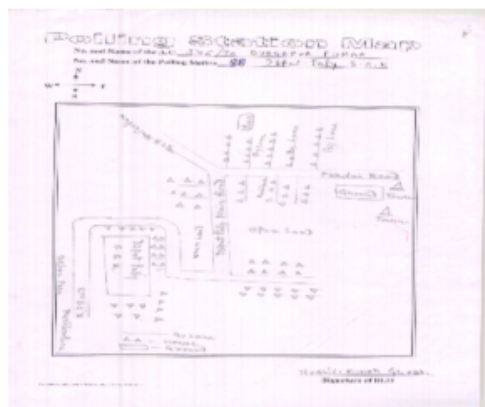

Nazri Naksha