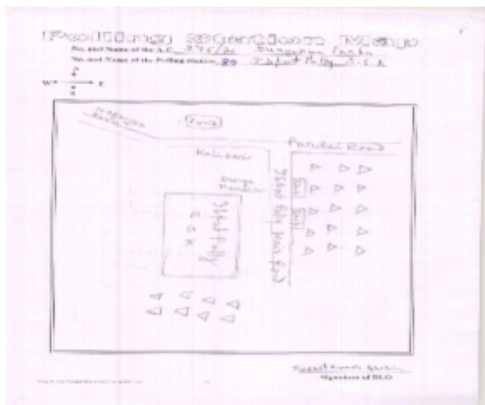

Nazri Naksha