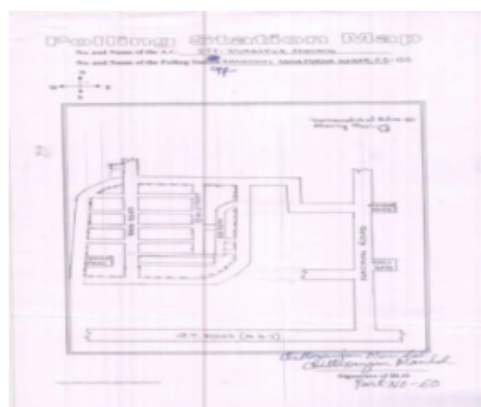

নির্বাচক নিবন্ধন আধিকারিকের স্বাক্ষর

Nazri Naksha

Google Map View

Polling Station Building Front View

Polling Station Front View

Cad View

Key MAP View

1 নাম : অনিতা আগরওয়াল স্বামীর নাম: প্রদীপ আগরওয়াল বাড়ির নং : 12/12 বয়স : 38 লিঙ্গ : মহিলা	MNB3178837 ফটো উপলব্ধ	2 নাম : মহঃ মুসলীম পিতার নাম: কুরবান আলী বাড়ির নং : n0139 বয়স : 65 লিঙ্গ : পুরুষ	WEP1952605 ফটো উপলব্ধ	3 নাম : সন্দীপ আগরওয়াল পিতার নাম: কিশোর আগরওয়াল বাড়ির নং : n0006 বয়স : 47 লিঙ্গ : পুরুষ	LJK2997591 ফটো উপলব্ধ
4 নাম : রাধারানী দাস অধিকারী স্বামীর নাম: হারিকা নাথ অধিকারী বাড়ির নং : n0006 বয়স : 66 লিঙ্গ : মহিলা	WB/37/265/216185 ফটো উপলব্ধ	5 নাম : বিষ্ণুপ্রসাদ আগরওয়াল পিতার নাম: গোপিরাম আগরওয়াল বাড়ির নং : n0067 বয়স : 63 লিঙ্গ : পুরুষ	LJK2170231 ফটো উপলব্ধ	6 নাম : প্রবীন আগরওয়াল পিতার নাম: বিষ্ণুপ্রসাদ আগরওয়াল বাড়ির নং : 232 বয়স : 32 লিঙ্গ : পুরুষ	WEP1564848 ফটো উপলব্ধ
7 নাম : নবীন আগরওয়াল পিতার নাম: বিষ্ণুপ্রসাদ আগরওয়াল বাড়ির নং : n0067 বয়স : 31 লিঙ্গ : পুরুষ	WEP1702695 ফটো উপলব্ধ	8 নাম : পবন কুমার আগরওয়াল পিতার নাম: গোপিরাম আগরওয়াল বাড়ির নং : 12/12 বয়স : 58 লিঙ্গ : পুরুষ	LJK0324467 ফটো উপলব্ধ	9 নাম : মনিকা আগরওয়াল স্বামীর নাম: পবন কুমার আগরওয়াল বাড়ির নং : 12/12 বয়স : 58 লিঙ্গ : মহিলা	LJK0324475 ফটো উপলব্ধ
10 নাম : গজানন্দ আগরওয়াল পিতার নাম: গোপীরাম আগরওয়াল বাড়ির নং : 12/12 বয়স : 65 লিঙ্গ : পুরুষ	LJK0324426 ফটো উপলব্ধ	11 নাম : দীনেশ আগরওয়াল পিতার নাম: রোশন আগরওয়াল বাড়ির নং : 37 বয়স : 39 লিঙ্গ : পুরুষ	LJK3976156 ফটো উপলব্ধ	12 নাম : পিন্ধি আগরওয়াল পিতার নাম: রোশন আগরওয়াল বাড়ির নং : 37 বয়স : 41 লিঙ্গ : মহিলা	LJK3976271 ফটো উপলব্ধ
13 নাম : মুকেশ আগরওয়াল পিতার নাম: রোশন আগরওয়াল বাড়ির নং : 12/13 বয়স : 44 লিঙ্গ : পুরুষ	LJK4333399 ফটো উপলব্ধ	14 নাম : বিকাশ আগরওয়াল পিতার নাম: মুকলীধর আগরওয়াল বাড়ির নং : n0126 বয়স : 44 লিঙ্গ : পুরুষ	WEP1115450 ফটো উপলব্ধ	15 নাম : সন্তোষী আগরওয়াল স্বামীর নাম: সুনীল কুমার আগরওয়াল বাড়ির নং : 37 বয়স : 43 লিঙ্গ : মহিলা	WEP1702802 ফটো উপলব্ধ
16 নাম : সুনীল কুমার আগরওয়াল স্বামীর নাম: সান্তারা দেবী আগরওয়াল বাড়ির নং : 37 বয়স : 51 লিঙ্গ : পুরুষ	LJK3001476 ফটো উপলব্ধ	17 নাম : সন্ধ্যা দেবী আগরওয়াল স্বামীর নাম: রোসন কুমার আগরওয়াল বাড়ির নং : 37 বয়স : 61 লিঙ্গ : মহিলা	LJK3001468 ফটো উপলব্ধ	18 নাম : সান্তারাদেবী আগরওয়াল স্বামীর নাম: মুরলীধর আগরওয়াল বাড়ির নং : 37 বয়স : 86 লিঙ্গ : মহিলা	LJK3001484 ফটো উপলব্ধ
19 নাম : সীমা দেবী আগরওয়াল স্বামীর নাম: শিব কুমার আগরওয়াল বাড়ির নং : n0067 বয়স : 48 লিঙ্গ : মহিলা	LJK2997625 ফটো উপলব্ধ	20 নাম : শিবকুমার আগরওয়াল পিতার নাম: গোপীরাম আগরওয়াল বাড়ির নং : 12/12 বয়স : 53 লিঙ্গ : পুরুষ	LJK0324442 ফটো উপলব্ধ	21 নাম : রচনা আগরওয়াল স্বামীর নাম: সন্দীপ আগরওয়াল বাড়ির নং : 12/12 বয়স : 36 লিঙ্গ : মহিলা	WEP1777697 ফটো উপলব্ধ
22 নাম : সরোজদেবী আগরওয়াল স্বামীর নাম: গজানন্দ আগরওয়াল বাড়ির নং : 12/12 বয়স : 63 লিঙ্গ : মহিলা	LJK0324434 ফটো উপলব্ধ	23 নাম : প্রিয়া আগরওয়াল পিতার নাম: পবন কুমার আগরওয়াল বাড়ির নং : 12/12 বয়স : 28 লিঙ্গ : মহিলা	WEP2351906 ফটো উপলব্ধ	24 নাম : দীপক আগরওয়াল পিতার নাম: গজানন্দ আগরওয়াল বাড়ির নং : 12/12 বয়স : 39 লিঙ্গ : পুরুষ	LJK3001401 ফটো উপলব্ধ
25 নাম : প্রদীপ আগরওয়াল পিতার নাম: গজানন্দ আগরওয়াল বাড়ির নং : 12/12 বয়স : 40 লিঙ্গ : পুরুষ	LJK3001419 ফটো উপলব্ধ	26 নাম : সন্দীপ আগরওয়াল পিতার নাম: গজানন্দ আগরওয়াল বাড়ির নং : 12/12 বয়স : 43 লিঙ্গ : পুরুষ	LJK2997617 ফটো উপলব্ধ	27 নাম : শকুন্তলা দেবী আগরওয়াল স্বামীর নাম: বিষ্ণুপ্রসাদ আগরওয়াল বাড়ির নং : 232 বয়স : 59 লিঙ্গ : মহিলা	LJK0324459 ফটো উপলব্ধ
28 নাম : অবিনাশ কুমার পিতার নাম: সন্তাল সিং বাড়ির নং : n0172 বয়স : 28 লিঙ্গ : পুরুষ	WEP1952720 ফটো উপলব্ধ	29 নাম : চঞ্চল কুমারী স্বামীর নাম: সুনীল জয়সওয়াল বাড়ির নং : 2 বয়স : 24 লিঙ্গ : মহিলা	WEP2789675 ফটো উপলব্ধ	30 নাম : শৈলেন্দ্র কুমার প্রসাদ পিতার নাম: সত্যনারায়ন প্রসাদ বাড়ির নং : 36 no বয়স : 32 লিঙ্গ : পুরুষ	WEP1702661 ফটো উপলব্ধ