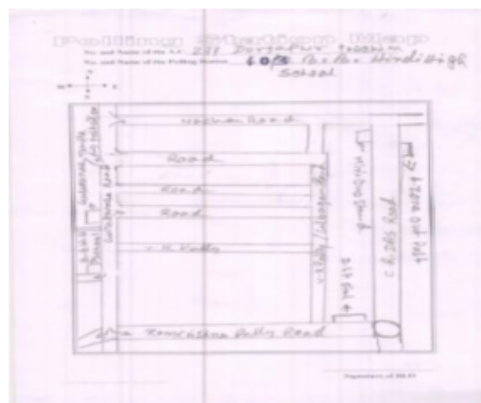

নির্বাচক নিবন্ধন আধিকারিকের স্বাক্ষর

Nazri Naksha

Google Map View

Polling Station Building Front View

Polling Station Front View

Cad View

Key MAP View

বিধানসভা নির্বাচনক্ষেত্রের নং, নাম : 277-দুর্গাপুর পশ্চিম
ভাগ নং, নাম : 1-নিশান হাট (শাল বাগান রোডের বামদিক)