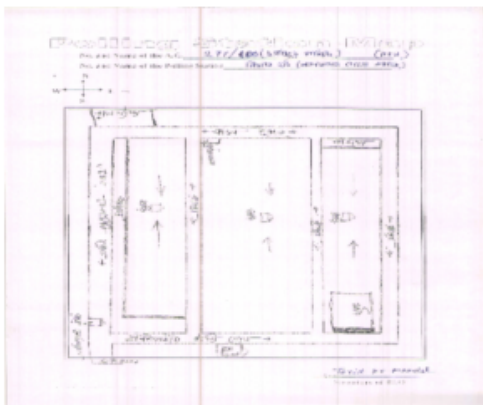

Nazri Naksha