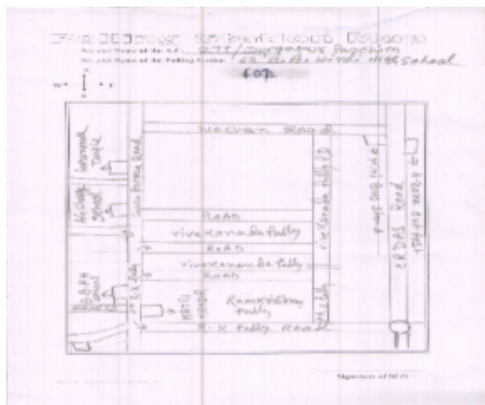

Nazri Naksha