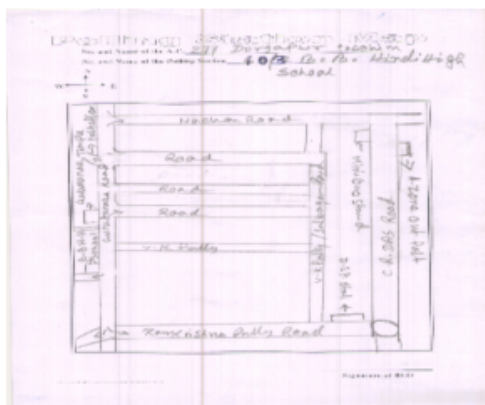

Nazri Naksha