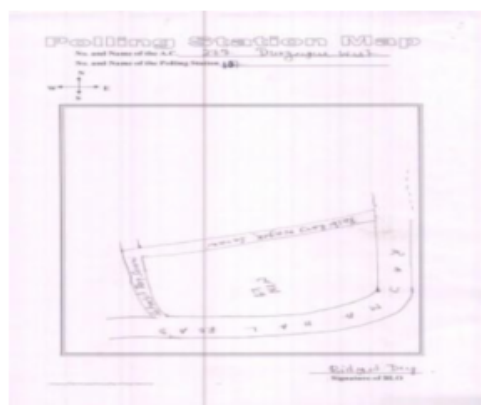

নির্বাচক নিবন্ধন আধিকারিকের স্বাক্ষর

Nazri Naksha

Google Map View

Polling Station Building Front View

Polling Station Front View

Cad View

Key MAP View

বিধানসভা নির্বাচনক্ষেত্রের নং, নাম : 277-দুর্গাপুর পশ্চিম
ভাগ নং, নাম : 1-বেনাচিতি গুরুদুয়ারা রোড উত্তর পূর্বাংশ