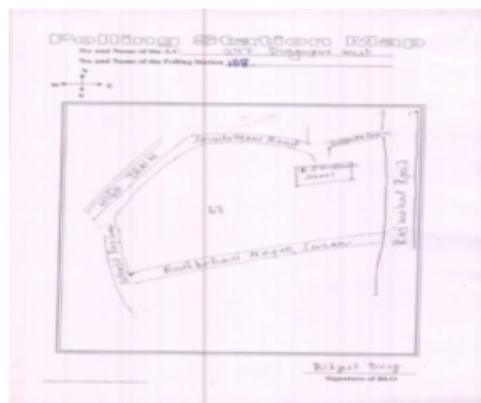

নির্বাচক নিবন্ধন আধিকারিকের স্বাক্ষর

Nazri Naksha

Google Map View

Polling Station Building Front View

Polling Station Front View

Cad View

Key MAP View

1 নাম : রোহিত বাউরি পিতার নাম: শ্যামল বাউরি বাড়ির নং : N0 বয়স : 25 লিঙ্গ : পুরুষ	WEP2608099 ফটো উপলব্ধ	2 নাম : রাজু বর্মন মায়ের নাম: লক্ষ্মণ বর্মন বাড়ির নং : N0 বয়স : 26 লিঙ্গ : পুরুষ	WEP2608206 ফটো উপলব্ধ	3 নাম : দক্ষিত সাউ পিতার নাম: দেবানন্দ সাউ বাড়ির নং : 12এন বয়স : 24 লিঙ্গ : পুরুষ	WEP2608180 ফটো উপলব্ধ
4 নাম : রানি দেবী স্বামীর নাম: সঞ্জয় ঠাকুর বাড়ির নং : n0216 বয়স : 40 লিঙ্গ : মহিলা	WEP1955673 ফটো উপলব্ধ	5 নাম : প্রকৃতি উপাধ্যায় পিতার নাম: জিতেন্দ্র উপাধ্যায় বাড়ির নং : N0 বয়স : 24 লিঙ্গ : মহিলা	WEP2608081 ফটো উপলব্ধ	6 নাম : মেহা সাউ স্বামীর নাম: সুরজ কুমার সাউ বাড়ির নং : বয়স : 26 লিঙ্গ : মহিলা	KDW7461270 ফটো উপলব্ধ
7 নাম : স্বপন অধিকারী পিতার নাম: শ্যামল অধিকারী বাড়ির নং : n0001 বয়স : 56 লিঙ্গ : পুরুষ	WB/37/265/315287 ফটো উপলব্ধ	8 নাম : সুধা অধিকারী স্বামীর নাম: বরেন অধিকারী বাড়ির নং : n0001 বয়স : 73 লিঙ্গ : মহিলা	WB/37/265/315604 ফটো উপলব্ধ	9 নাম : তপন অধিকারী পিতার নাম: বরেন অধিকারী বাড়ির নং : n0001 বয়স : 54 লিঙ্গ : পুরুষ	WEP2765212 ফটো উপলব্ধ
10 নাম : দিগেশ অধিকারী পিতার নাম: তপন অধিকারী বাড়ির নং : এন0001 বয়স : 22 লিঙ্গ : পুরুষ	WEP2777753 ফটো উপলব্ধ	11 নাম : ললিতা গোস্বামী পিতার নাম: নিতাইচাঁদ গোস্বামী বাড়ির নং : এন0001 বয়স : 46 লিঙ্গ : মহিলা	LJK3359346 ফটো উপলব্ধ	12 নাম : কিশোরলাল আগরওয়াল পিতার নাম: নানকরাম আগরওয়াল বাড়ির নং : 3 rd street বয়স : 69 লিঙ্গ : পুরুষ	WB/37/265/315098 ফটো উপলব্ধ
13 নাম : সুশোভন দাস পিতার নাম: শ্যামল দাস বাড়ির নং : n0038 বয়স : 33 লিঙ্গ : পুরুষ	WEP1955640 ফটো উপলব্ধ	14 নাম : সলোনি আগরওয়াল মায়ের নাম: শ্রুতি আগরওয়াল বাড়ির নং : এন0038 বয়স : 27 লিঙ্গ : মহিলা	WEP2777589 ফটো উপলব্ধ	15 নাম : ইশা আগরওয়াল পিতার নাম: সুজীত আগরওয়াল বাড়ির নং : 2সি/এ দিব্যা জ্যোতি অপার্টমেন্ট বয়স : 25 লিঙ্গ : মহিলা	WEP2759165 ফটো উপলব্ধ
16 নাম : রেখা আগরওয়াল স্বামীর নাম: রামগোবিন্দ আগরওয়াল বাড়ির নং : n0200 বয়স : 51 লিঙ্গ : মহিলা	WB/37/265/213030 ফটো উপলব্ধ	17 নাম : রামগোবিন্দ আগরওয়াল পিতার নাম: মাখন আগরওয়াল বাড়ির নং : n0200 বয়স : 55 লিঙ্গ : পুরুষ	WB/37/265/213375 ফটো উপলব্ধ	18 নাম : প্রকাশ আগরওয়াল পিতার নাম: কিশোরলাল আগরওয়াল বাড়ির নং : n0136 বয়স : 37 লিঙ্গ : পুরুষ	LJK4725180 ফটো উপলব্ধ
19 নাম : সিদ্ধার্থ আগরওয়াল পিতার নাম: নির্মল আগরওয়াল বাড়ির নং : n0038 বয়স : 30 লিঙ্গ : পুরুষ	WEP1706431 ফটো উপলব্ধ	20 নাম : পলক অগ্রবাল পিতার নাম: সুরেন্দ্র অগ্রবাল বাড়ির নং : n0038 বয়স : 31 লিঙ্গ : মহিলা	WEP1567304 ফটো উপলব্ধ	21 নাম : পায়েল আগরওয়াল পিতার নাম: সুরেন্দ্র আগরওয়াল বাড়ির নং : n0038 বয়স : 35 লিঙ্গ : মহিলা	WEP1186642 ফটো উপলব্ধ
22 নাম : অক্ষয় আগরওয়াল পিতার নাম: সুরেন্দ্র আগরওয়াল বাড়ির নং : n0038 বয়স : 37 লিঙ্গ : পুরুষ	LJK4725271 ফটো উপলব্ধ	23 নাম : বিবেক আগরওয়াল পিতার নাম: শংকর আগরওয়াল বাড়ির নং : n0038 বয়স : 40 লিঙ্গ : পুরুষ	LJK3094109 ফটো উপলব্ধ	24 নাম : শ্রুতি আগরওয়াল স্বামীর নাম: নির্মল আগরওয়াল বাড়ির নং : n0038 বয়স : 53 লিঙ্গ : মহিলা	WB/37/265/315261 ফটো উপলব্ধ
25 নাম : নির্মল আগরওয়াল পিতার নাম: মহাবীরপ্রসাদ আগরওয়াল বাড়ির নং : n0038 বয়স : 57 লিঙ্গ : পুরুষ	WB/37/265/315271 ফটো উপলব্ধ	26 নাম : সুমন আগরওয়াল স্বামীর নাম: সুরেন্দ্র আগরওয়াল বাড়ির নং : 391 বয়স : 57 লিঙ্গ : মহিলা	WB/37/265/315154 ফটো উপলব্ধ	27 নাম : সুরেন্দ্র আগরওয়াল পিতার নাম: মহাবীরপ্রসাদ আগরওয়াল বাড়ির নং : n0038 বয়স : 61 লিঙ্গ : পুরুষ	WB/37/265/315183 ফটো উপলব্ধ
28 নাম : অশোক আগরওয়াল পিতার নাম: গোকুল চন্দ্র আগরওয়াল বাড়ির নং : n0183 বয়স : 66 লিঙ্গ : পুরুষ	LJK4804233 ফটো উপলব্ধ	29 নাম : সুরোজ এম এম আগরওয়াল স্বামীর নাম: অশোক আগরওয়াল বাড়ির নং : n0183 বয়স : 63 লিঙ্গ : মহিলা	LJK4804225 ফটো উপলব্ধ	30 নাম : সুদর্শন আগরওয়াল পিতার নাম: অশোক আগরওয়াল বাড়ির নং : n0181 বয়স : 44 লিঙ্গ : পুরুষ	LJK4725388 ফটো উপলব্ধ