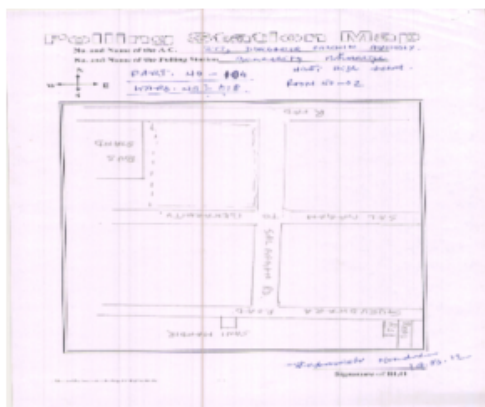

Nazri Naksha