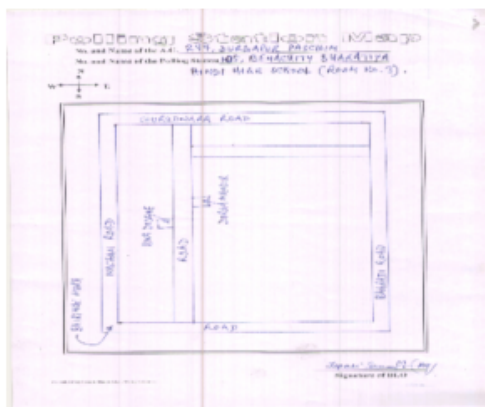

নির্বাচক নিবন্ধন আধিকারিকের স্বাক্ষর

Nazri Naksha

Google Map View

Polling Station Building Front View

Polling Station Front View

Cad View

Key MAP View

বিধানসভা নির্বাচনক্ষেত্রের নং, নাম : 277-দুর্গাপুর পশ্চিম
ভাগ নং, নাম : 1-বেনাচিতি নাচন রোড (পূর্বাংশ) গুরুদুয়ার রোড (দক্ষিণাংশ)