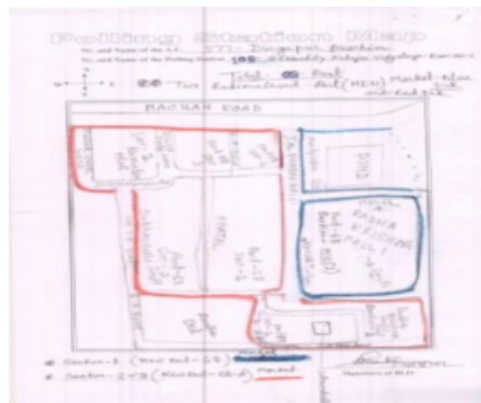

নির্বাচক নিবন্ধন আধিকারিকের স্বাক্ষর

Nazri Naksha

Google Map View

Polling Station Building Front View

Polling Station Front View

Cad View

Key MAP View

বিধানসভা নির্বাচনক্ষেত্রের নং, নাম : 277-দুর্গাপুর পশ্চিম
ভাগ নং, নাম : 1-বেনাচিতি নাচন রোড (পূর্বাংশ) গুরুদুয়ার রোড (দক্ষিণাংশ)