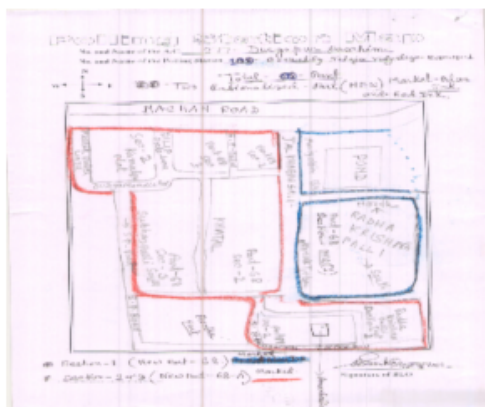

Nazri Naksha