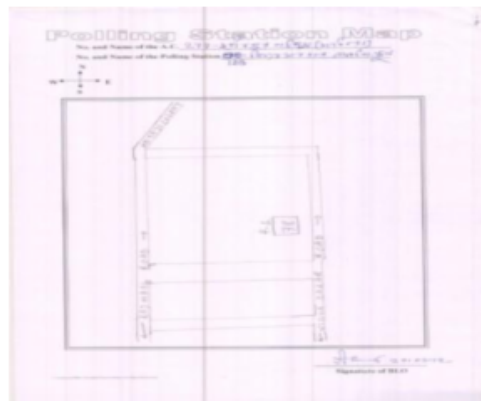

নির্বাচক নিবন্ধন আধিকারিকের স্বাক্ষর

Nazri Naksha

Google Map View

Polling Station Building Front View

Polling Station Front View

Cad View

Key MAP View

1 নাম : অরবিন্দ কুমার পিতার নাম : মহাকেশ মহাতো বাড়ির নং : বয়স : 42 লিঙ্গ : পুরুষ	LJK3131042 ফটো উপলব্ধ	2 নাম : মালবিকা রায় স্বামীর নাম : হৃদয়ন রায় বাড়ির নং : n0130 বয়স : 55 লিঙ্গ : মহিলা	WEP1112580 ফটো উপলব্ধ	3 নাম : হৃদয়ন রায় পিতার নাম : সত্যগোপাল রায় বাড়ির নং : n0130 বয়স : 58 লিঙ্গ : পুরুষ	WB/37/265/369252 ফটো উপলব্ধ
4 নাম : কবিতা মাঝি(মাহাতো) স্বামীর নাম : ফনিভূষণ মাঝি বাড়ির নং : n0415 বয়স : 39 লিঙ্গ : মহিলা	WEP1779784 ফটো উপলব্ধ	5 নাম : সেখ তফিজুল হক পিতার নাম : লিখ কিয়ামত বাড়ির নং : n0413 বয়স : 39 লিঙ্গ : পুরুষ	WEP2346708 ফটো উপলব্ধ	6 নাম : মালা দেবী স্বামীর নাম : সুধির পাশোয়ান বাড়ির নং : n0408 বয়স : 37 লিঙ্গ : মহিলা	WEP1541507 ফটো উপলব্ধ
7 নাম : সোনিয়া দেবী পিতার নাম : রাজকুমার রায় বাড়ির নং : n0898 বয়স : 39 লিঙ্গ : মহিলা	FDD5212279 ফটো উপলব্ধ	8 নাম : পিঙ্কি দেবী স্বামীর নাম : রনজিত কুমার মাহাতো বাড়ির নং : n0397 বয়স : 31 লিঙ্গ : মহিলা	WEP1711118 ফটো উপলব্ধ	9 নাম : সরিতা দেবী স্বামীর নাম : মনোজ সিং বাড়ির নং : n0191 বয়স : 38 লিঙ্গ : মহিলা	WEP1503499 ফটো উপলব্ধ
10 নাম : মানকী দেবী স্বামীর নাম : রামলাল মাহাতো বাড়ির নং : n0189 বয়স : 36 লিঙ্গ : মহিলা	WEP1503473 ফটো উপলব্ধ	11 নাম : অমরজিত মাহাতো পিতার নাম : ভূতো মাহাতো বাড়ির নং : n0159 বয়স : 35 লিঙ্গ : পুরুষ	WEP1898139 ফটো উপলব্ধ	12 নাম : মহঃ সুকির পিতার নাম : মহঃ ইব্রাহিম বাড়ির নং : n0199 বয়স : 39 লিঙ্গ : পুরুষ	WEP0424689 ফটো উপলব্ধ
13 নাম : আজিজুল হক পিতার নাম : মানোয়ার হোসেন সেখ বাড়ির নং : n0159 বয়স : 40 লিঙ্গ : পুরুষ	WEP1292804 ফটো উপলব্ধ	14 নাম : মহ খালিদ পিতার নাম : মহঃ খালিল বাড়ির নং : n0159 বয়স : 48 লিঙ্গ : পুরুষ	LJK3383445 ফটো উপলব্ধ	15 নাম : সবেলী দেবী স্বামীর নাম : রাজেশ রায় বাড়ির নং : n0810 বয়স : 39 লিঙ্গ : মহিলা	WEP1475128 ফটো উপলব্ধ
16 নাম : আশা দেবী স্বামীর নাম : অরবিন্দ কুমার বাড়ির নং : n0032 বয়স : 36 লিঙ্গ : মহিলা	WEP1779743 ফটো উপলব্ধ	17 নাম : মহঃ জালাল পিতার নাম : মহঃ সুলেমান বাড়ির নং : n0475 বয়স : 45 লিঙ্গ : পুরুষ	LJK2424505 ফটো উপলব্ধ	18 নাম : জলি কুমারী পিতার নাম : পরশবিষ্ণু সাউ বাড়ির নং : n0471 বয়স : 30 লিঙ্গ : মহিলা	WEP1903848 ফটো উপলব্ধ
19 নাম : মহঃ হুসেন পিতার নাম : সাদর আলি বাড়ির নং : n0465 বয়স : 33 লিঙ্গ : পুরুষ	WEP1287606 ফটো উপলব্ধ	20 নাম : বকরীদান আলি স্বামীর নাম : সর্দার আলী বাড়ির নং : n0454 বয়স : 63 লিঙ্গ : মহিলা	WB/37/265/219139 ফটো উপলব্ধ	21 নাম : দেব্যানী চক্রবর্তী (ব্যানাজী) স্বামীর নাম : গোরচাঁদ চক্রবর্তী বাড়ির নং : n0449 বয়স : 52 লিঙ্গ : মহিলা	WEP1893817 ফটো উপলব্ধ
22 নাম : সীমা দেবী স্বামীর নাম : বাসু কিসোর মাহাতো বাড়ির নং : n0469 বয়স : 39 লিঙ্গ : মহিলা	WEP1795319 ফটো উপলব্ধ	23 নাম : জগতারণ দেবী স্বামীর নাম : দোরিক মাহাতো বাড়ির নং : n0086 বয়স : 67 লিঙ্গ : মহিলা	WB/37/265/369785 ফটো উপলব্ধ	24 নাম : বাবলু মাহাতো মায়ের নাম : ফুলেশ্বরী মাহাতো বাড়ির নং : n0040 বয়স : 36 লিঙ্গ : পুরুষ	WEP1570613 ফটো উপলব্ধ
25 নাম : মহঃ ইব্রাহিম হোসেন পিতার নাম : মহঃ আলি হোসেন বাড়ির নং : n0471 বয়স : 32 লিঙ্গ : পুরুষ	WEP1546779 ফটো উপলব্ধ	26 নাম : মোহাম্মদ সৌকত পিতার নাম : মহঃ রুস্তম বাড়ির নং : 149 বয়স : 33 লিঙ্গ : পুরুষ	WEP1543875 ফটো উপলব্ধ	27 নাম : মহঃ সাদেক হোসেন পিতার নাম : মহঃ আলি হোসেন বাড়ির নং : n0690 বয়স : 32 লিঙ্গ : পুরুষ	WEP1546639 ফটো উপলব্ধ
28 নাম : শাহজাদী বেগম পিতার নাম : মহঃ জালাল বাড়ির নং : n0475 বয়স : 39 লিঙ্গ : মহিলা	WEP2352904 ফটো উপলব্ধ	29 নাম : রিয়া ঠাকুর পিতার নাম : কান্তিক চন্দ্র ঠাকুর বাড়ির নং : হুমুই হাট বয়স : 39 লিঙ্গ : মহিলা	SYG1387182 ফটো উপলব্ধ	30 নাম : মহঃ ইমতেরাজ পিতার নাম : মহঃ জালাল বাড়ির নং : n0475 বয়স : 29 লিঙ্গ : পুরুষ	WEP2352912 ফটো উপলব্ধ