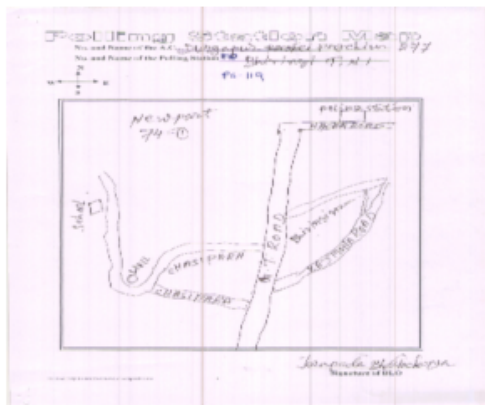

Nazri Naksha