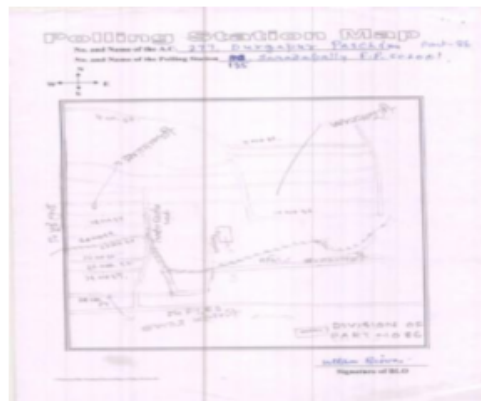

নির্বাচক নিবন্ধন আধিকারিকের স্বাক্ষর

Nazri Naksha

Google Map View

Polling Station Building Front View

Polling Station Front View

Cad View

Key MAP View

1 নাম : মুম্বী রাজভর স্বামীর নাম: চরন সিং বাড়ির নং : n0240 বয়স : 50 লিঙ্গ : মহিলা	WEP1475417 ফটো উপলব্ধ	2 নাম : ছট্টী নায়েক মায়ের নাম: রমা নায়েক বাড়ির নং : n0143 বয়স : 39 লিঙ্গ : পুরুষ	WEP1193176 ফটো উপলব্ধ	3 নাম : প্রদীপ নায়েক মায়ের নাম: রমা নায়েক বাড়ির নং : n0143 বয়স : 38 লিঙ্গ : পুরুষ	WEP1193168 ফটো উপলব্ধ
4 নাম : দীপক নায়েক পিতার নাম: শোভন নায়েক বাড়ির নং : n0143 বয়স : 35 লিঙ্গ : পুরুষ	WEP1424514 ফটো উপলব্ধ	5 নাম : শোভা তা স্বামীর নাম: গনেশ নায়েক বাড়ির নং : n0143 বয়স : 65 লিঙ্গ : মহিলা	WEP2766962 ফটো উপলব্ধ	6 নাম : পুতুল দাস স্বামীর নাম: গৌতম দাস বাড়ির নং : n0143 বয়স : 53 লিঙ্গ : মহিলা	LJK2998037 ফটো উপলব্ধ
7 নাম : গৌতম রায় পিতার নাম: প্রিথিবি রাজ রয় বাড়ির নং : - বয়স : 29 লিঙ্গ : পুরুষ	WEP2478691 ফটো উপলব্ধ	8 নাম : বৈশাখী দাস স্বামীর নাম: নরেশ চন্দ্র দাস বাড়ির নং : 2/3 বয়স : 26 লিঙ্গ : মহিলা	WEP2478725 ফটো উপলব্ধ	9 নাম : সুভদ্রীপ পৌল পিতার নাম: সুকান্ত পাল বাড়ির নং : এ1/32 বয়স : 25 লিঙ্গ : পুরুষ	WEP2423010 ফটো উপলব্ধ
10 নাম : প্রতিমা মন্ডল স্বামীর নাম: সুব্রত মন্ডল বাড়ির নং : A2/22 বয়স : 32 লিঙ্গ : মহিলা	WEP2478717 ফটো উপলব্ধ	11 নাম : জনার্দন সিং পিতার নাম: বাবুরাম সিং বাড়ির নং : N0 বয়স : 50 লিঙ্গ : মহিলা	WEP2610491 ফটো উপলব্ধ	12 নাম : গিলি সরকার মায়ের নাম: নগরী রুইদাস বাড়ির নং : এ ব্লক বয়স : 32 লিঙ্গ : মহিলা	WEP2610186 ফটো উপলব্ধ
13 নাম : শিবানি দাস স্বামীর নাম: কৃষ্ণা দাস বাড়ির নং : এ 2/2 বয়স : 38 লিঙ্গ : মহিলা	WEP2610079 ফটো উপলব্ধ	14 নাম : সুস্মিতা মন্ডল পিতার নাম: স্যোতিশ মন্ডল বাড়ির নং : N0 বয়স : 24 লিঙ্গ : মহিলা	WEP2610368 ফটো উপলব্ধ	15 নাম : শুভাশিষ মুখার্জি পিতার নাম: কালীপদ মুখার্জি বাড়ির নং : বী/3/74 বয়স : 69 লিঙ্গ : পুরুষ	WEP2610095 ফটো উপলব্ধ
16 নাম : মিলি রুইদাস পিতার নাম: নগরী রুইদাস বাড়ির নং : এ ব্লক বয়স : 33 লিঙ্গ : মহিলা	WEP2610210 ফটো উপলব্ধ	17 নাম : প্রনোয় মন্ডল পিতার নাম: পরিতোষ মন্ডল বাড়ির নং : N0 বয়স : 24 লিঙ্গ : পুরুষ	WEP2610475 ফটো উপলব্ধ	18 নাম : মৌমিতা পোন্দার স্বামীর নাম: তপন পোন্দার বাড়ির নং : N0 বয়স : 31 লিঙ্গ : মহিলা	WEP2610566 ফটো উপলব্ধ
19 নাম : তানিয়া রায় পিতার নাম: পরিতোষ রায় বাড়ির নং : এ1/19 বয়স : 24 লিঙ্গ : মহিলা	WEP2610046 ফটো উপলব্ধ	20 নাম : সুভো দেবনাথ পিতার নাম: স্বপ্ন বেদনাথ বাড়ির নং : N0A/239 বয়স : 24 লিঙ্গ : পুরুষ	WEP2610293 ফটো উপলব্ধ	21 নাম : অঞ্জনা বৈদ্য দাস স্বামীর নাম: রাজু দাস বাড়ির নং : এ/266 বয়স : 31 লিঙ্গ : মহিলা	WEP2610251 ফটো উপলব্ধ
22 নাম : সুমন তালুকদার পিতার নাম: রুপক তালুকদার বাড়ির নং : ডী/৩১৩ বয়স : 24 লিঙ্গ : পুরুষ	WEP2610343 ফটো উপলব্ধ	23 নাম : বিপ্লব দাস পিতার নাম: জয়দেব দাস বাড়ির নং : দুর্গাপুর বয়স : 27 লিঙ্গ : পুরুষ	WEP2610335 ফটো উপলব্ধ	24 নাম : আশা কুমারী স্বামীর নাম: সংকর রায় বাড়ির নং : n0293 বয়স : 29 লিঙ্গ : মহিলা	WEP2405637 ফটো উপলব্ধ
25 নাম : চাপু তা স্বামীর নাম: অশোক তা বাড়ির নং : n0143 বয়স : 34 লিঙ্গ : মহিলা	WEP2293447 ফটো উপলব্ধ	26 নাম : অশোক তা মায়ের নাম: শোভা তা বাড়ির নং : n0143 বয়স : 36 লিঙ্গ : পুরুষ	WEP1193184 ফটো উপলব্ধ	27 নাম : আকাশ ঘোষ মায়ের নাম: সংগীতা ঘোষ বাড়ির নং : N0 বয়স : 25 লিঙ্গ : পুরুষ	WEP2610392 ফটো উপলব্ধ
28 নাম : নিলীমা মল্লিক স্বামীর নাম: সুসন্তা মল্লিক বাড়ির নং : N0 বয়স : 44 লিঙ্গ : মহিলা	WEP2610400 ফটো উপলব্ধ	29 নাম : সঞ্জু দেবনাথ পিতার নাম: দীপক দেবনাথ বাড়ির নং : N0 বয়স : 24 লিঙ্গ : পুরুষ	WEP2610327 ফটো উপলব্ধ	30 নাম : দুর্গাবতী দেবী স্বামীর নাম: জনার্দন সিংহ বাড়ির নং : . বয়স : 45 লিঙ্গ : মহিলা	WEP2757037 ফটো উপলব্ধ