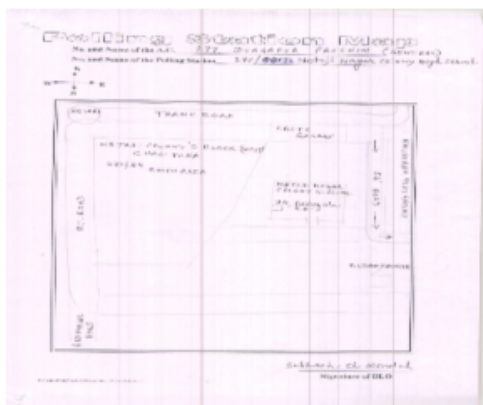

Nazri Naksha