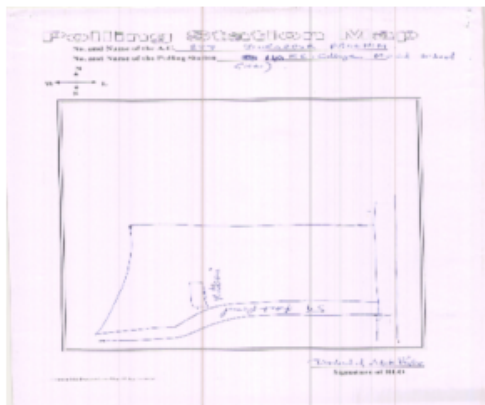

নির্বাচক নিবন্ধন আধিকারিকের স্বাক্ষর

Nazri Naksha

Google Map View

Polling Station Building Front View

Polling Station Front View

Cad View

Key MAP View

1 নাম : মিঠু পিট্টা পিতার নাম: রবি রৈদ্যাকর বাড়ির নং : বয়স : 45 লিঙ্গ : মহিলা	WEP1475953 ফটো উপলব্ধ	2 নাম : মহম্মদ হাসিম পিতার নাম: মহম্মদ রফিক বাড়ির নং : n0247 বয়স : 68 লিঙ্গ : পুরুষ	WEP1637131 ফটো উপলব্ধ	3 নাম : মহঃ আবুল কৈস আনসারী পিতার নাম: মহঃ হাসিম আনসারী বাড়ির নং : n0247 বয়স : 36 লিঙ্গ : পুরুষ	WEP1717610 ফটো উপলব্ধ
4 নাম : মহঃ আব্দুল কাইউম আনসারি পিতার নাম: মহঃ হাসিম আনসারি বাড়ির নং : n0247 বয়স : 33 লিঙ্গ : পুরুষ	WEP1717578 ফটো উপলব্ধ	5 নাম : গীতা দেবী স্বামীর নাম: কৃষ্ণা রায় বাড়ির নং : n0245 বয়স : 41 লিঙ্গ : মহিলা	WEP1637099 ফটো উপলব্ধ	6 নাম : শিবানী প্রমানিক স্বামীর নাম: বাপ্পা প্রামানিক বাড়ির নং : - বয়স : 31 লিঙ্গ : মহিলা	WEP2467538 ফটো উপলব্ধ
7 নাম : সুবমা বর্নওয়াল স্বামীর নাম: দিলীপ কুমার বর্নওয়াল বাড়ির নং : - বয়স : 29 লিঙ্গ : মহিলা	WEP2467546 ফটো উপলব্ধ	8 নাম : টুনি রুইদাস স্বামীর নাম: সুনীল রুইদাস বাড়ির নং : - বয়স : 27 লিঙ্গ : মহিলা	WEP2467553 ফটো উপলব্ধ	9 নাম : স্বপ্না দাস স্বামীর নাম: রথীন দাস বাড়ির নং : - বয়স : 26 লিঙ্গ : মহিলা	WEP2467587 ফটো উপলব্ধ
10 নাম : নুপুর রুইদাস স্বামীর নাম: সুকুমার রুইদাস বাড়ির নং : N0 বয়স : 29 লিঙ্গ : মহিলা	WEP2611531 ফটো উপলব্ধ	11 নাম : মিনু মন্ডল স্বামীর নাম: বিপ্লব মন্ডল বাড়ির নং : N0 বয়স : 35 লিঙ্গ : মহিলা	WEP2612018 ফটো উপলব্ধ	12 নাম : রামু কোড়া পিতার নাম: সোনালাল কোড়া বাড়ির নং : N0 বয়স : 25 লিঙ্গ : পুরুষ	WEP2612307 ফটো উপলব্ধ
13 নাম : অনীক চ্যাটাঙ্গী পিতার নাম: আন্তোষ চ্যাটাঙ্গী বাড়ির নং : N0 বয়স : 25 লিঙ্গ : পুরুষ	WEP2611853 ফটো উপলব্ধ	14 নাম : রাজিব শেখ পিতার নাম: বাদল শেখ বাড়ির নং : N0 বয়স : 34 লিঙ্গ : পুরুষ	WEP2611770 ফটো উপলব্ধ	15 নাম : টিংকু দাস পিতার নাম: দিলীপ দাস বাড়ির নং : N0 বয়স : 34 লিঙ্গ : পুরুষ	WEP2612117 ফটো উপলব্ধ
16 নাম : দেবী কোড়া স্বামীর নাম: গান্ধি কোড়া বাড়ির নং : N0 বয়স : 32 লিঙ্গ : মহিলা	WEP2612083 ফটো উপলব্ধ	17 নাম : পূর্ণিমা বউরী স্বামীর নাম: বিপ্লব বউরী বাড়ির নং : n0 বয়স : 32 লিঙ্গ : মহিলা	WEP2611572 ফটো উপলব্ধ	18 নাম : সংগীতা দে স্বামীর নাম: পলাশ দে বাড়ির নং : N0 বয়স : 31 লিঙ্গ : মহিলা	WEP2611903 ফটো উপলব্ধ
19 নাম : চিন্তা মহেলী স্বামীর নাম: গুজা মাহেলী বাড়ির নং : N0 বয়স : 52 লিঙ্গ : মহিলা	WEP2612158 ফটো উপলব্ধ	20 নাম : দীপক রুইদাস পিতার নাম: সুকেন রুইদাস বাড়ির নং : N0 বয়স : 24 লিঙ্গ : পুরুষ	WEP2612265 ফটো উপলব্ধ	21 নাম : সখী রুইদাস স্বামীর নাম: পিন্টু রুইদাস বাড়ির নং : নং বয়স : 31 লিঙ্গ : মহিলা	WEP2611556 ফটো উপলব্ধ
22 নাম : মোহম্মদ কলিম রাজ আনসারি পিতার নাম: মোহম্মদ হাসিম আনসারি বাড়ির নং : n0247 বয়স : 27 লিঙ্গ : পুরুষ	WEP2447548 ফটো উপলব্ধ	23 নাম : অঞ্জম তারা স্বামীর নাম: মহম্মদ হাসিম বাড়ির নং : বয়স : 64 লিঙ্গ : মহিলা	WEP2445989 ফটো উপলব্ধ	24 নাম : রুবিনা নাজ স্বামীর নাম: মহঃ আবুল কৈস আনসারি বাড়ির নং : বয়স : 29 লিঙ্গ : মহিলা	WEP2446037 ফটো উপলব্ধ
25 নাম : পূর্ণিমা রুইদাস পিতার নাম: রাজু রুইদাস বাড়ির নং : N0 বয়স : 24 লিঙ্গ : মহিলা	WEP2611879 ফটো উপলব্ধ	26 নাম : আরতি কোড়া স্বামীর নাম: শ্যাম কোড়া বাড়ির নং : N0 বয়স : 30 লিঙ্গ : মহিলা	WEP2612331 ফটো উপলব্ধ	27 নাম : শিবানী মহালি স্বামীর নাম: সঞ্জয় মহালি বাড়ির নং : নং বয়স : 36 লিঙ্গ : মহিলা	WEP2611630 ফটো উপলব্ধ
28 নাম : বন্দনা রুইদাস পিতার নাম: স্বপন রুইদাস বাড়ির নং : N0 বয়স : 26 লিঙ্গ : মহিলা	WEP2611721 ফটো উপলব্ধ	29 নাম : পুনম বালিকী স্বামীর নাম: সন্তু বালিকী বাড়ির নং : N0 বয়স : 33 লিঙ্গ : মহিলা	WEP2612174 ফটো উপলব্ধ	30 নাম : সোমা দাস স্বামীর নাম: চণ্ডী চরণ দাস বাড়ির নং : নং বয়স : 31 লিঙ্গ : মহিলা	WEP2611507 ফটো উপলব্ধ