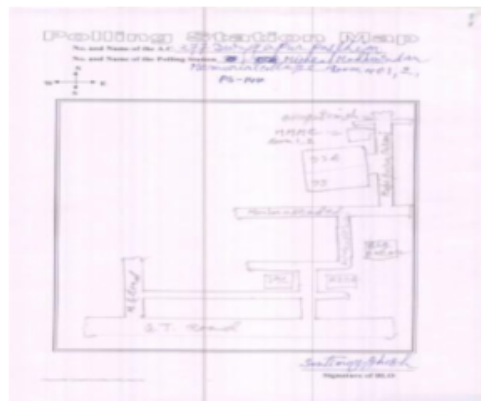

নির্বাচক নিবন্ধন আধিকারিকের স্বাক্ষর

Nazri Naksha

Google Map View

Polling Station Building Front View

Polling Station Front View

Cad View

Key MAP View

1 নাম : মিঠু পিট্টা পিতার নাম: রবি রৈদ্যাকর বাড়ির নং : বয়স : 45 লিঙ্গ : মহিলা	WEP1475953 ফটো উপলব্ধ	2 নাম : মহম্মদ হাসিম পিতার নাম: মহম্মদ রফিক বাড়ির নং : n0247 বয়স : 68 লিঙ্গ : পুরুষ	WEP1637131 ফটো উপলব্ধ	3 নাম : মহঃ আবুল কৈস আনসারী পিতার নাম: মহঃ হাসিম আনসারী বাড়ির নং : n0247 বয়স : 36 লিঙ্গ : পুরুষ	WEP1717610 ফটো উপলব্ধ
4 নাম : মহঃ আব্দুল কাইউম আনসারি পিতার নাম: মহঃ হাসিম আনসারি বাড়ির নং : n0247 বয়স : 33 লিঙ্গ : পুরুষ	WEP1717578 ফটো উপলব্ধ	5 নাম : গীতা দেবী স্বামীর নাম: কৃষ্ণা রায় বাড়ির নং : n0245 বয়স : 41 লিঙ্গ : মহিলা	WEP1637099 ফটো উপলব্ধ	6 নাম : শিবানী প্রমানিক স্বামীর নাম: বাপ্পা প্রামানিক বাড়ির নং : - বয়স : 31 লিঙ্গ : মহিলা	WEP2467538 ফটো উপলব্ধ
7 নাম : সুবমা বর্নওয়াল স্বামীর নাম: দিলীপ কুমার বর্নওয়াল বাড়ির নং : - বয়স : 29 লিঙ্গ : মহিলা	WEP2467546 ফটো উপলব্ধ	8 নাম : টুনি রুইদাস স্বামীর নাম: সুনীল রুইদাস বাড়ির নং : - বয়স : 27 লিঙ্গ : মহিলা	WEP2467553 ফটো উপলব্ধ	9 নাম : স্বপ্না দাস স্বামীর নাম: রথীন দাস বাড়ির নং : - বয়স : 26 লিঙ্গ : মহিলা	WEP2467587 ফটো উপলব্ধ
10 নাম : নুপুর রুইদাস স্বামীর নাম: সুকুমার রুইদাস বাড়ির নং : N0 বয়স : 29 লিঙ্গ : মহিলা	WEP2611531 ফটো উপলব্ধ	11 নাম : মিনু মন্ডল স্বামীর নাম: বিপ্লব মন্ডল বাড়ির নং : N0 বয়স : 35 লিঙ্গ : মহিলা	WEP2612018 ফটো উপলব্ধ	12 নাম : রামু কোড়া পিতার নাম: সোনালাল কোড়া বাড়ির নং : N0 বয়স : 25 লিঙ্গ : পুরুষ	WEP2612307 ফটো উপলব্ধ
13 নাম : অনীক চ্যাটাঙ্গী পিতার নাম: আন্তোষ চ্যাটাঙ্গী বাড়ির নং : N0 বয়স : 25 লিঙ্গ : পুরুষ	WEP2611853 ফটো উপলব্ধ	14 নাম : রাজিব শেখ পিতার নাম: বাদল শেখ বাড়ির নং : N0 বয়স : 34 লিঙ্গ : পুরুষ	WEP2611770 ফটো উপলব্ধ	15 নাম : টিংকু দাস পিতার নাম: দিলীপ দাস বাড়ির নং : N0 বয়স : 34 লিঙ্গ : পুরুষ	WEP2612117 ফটো উপলব্ধ
16 নাম : দেবী কোড়া স্বামীর নাম: গান্ধি কোড়া বাড়ির নং : N0 বয়স : 32 লিঙ্গ : মহিলা	WEP2612083 ফটো উপলব্ধ	17 নাম : পূর্ণিমা বউরী স্বামীর নাম: বিপ্লব বউরী বাড়ির নং : n0 বয়স : 32 লিঙ্গ : মহিলা	WEP2611572 ফটো উপলব্ধ	18 নাম : সংগীতা দে স্বামীর নাম: পলাশ দে বাড়ির নং : N0 বয়স : 31 লিঙ্গ : মহিলা	WEP2611903 ফটো উপলব্ধ
19 নাম : চিন্তা মহেলী স্বামীর নাম: গুজা মাহেলী বাড়ির নং : N0 বয়স : 52 লিঙ্গ : মহিলা	WEP2612158 ফটো উপলব্ধ	20 নাম : দীপক রুইদাস পিতার নাম: সুকেন রুইদাস বাড়ির নং : N0 বয়স : 24 লিঙ্গ : পুরুষ	WEP2612265 ফটো উপলব্ধ	21 নাম : সখী রুইদাস স্বামীর নাম: পিন্টু রুইদাস বাড়ির নং : নং বয়স : 31 লিঙ্গ : মহিলা	WEP2611556 ফটো উপলব্ধ
22 নাম : মোহম্মদ কলিম রাজ আনসারি পিতার নাম: মোহম্মদ হাসিম আনসারি বাড়ির নং : n0247 বয়স : 27 লিঙ্গ : পুরুষ	WEP2447548 ফটো উপলব্ধ	23 নাম : অঞ্জম তারা স্বামীর নাম: মহম্মদ হাসিম বাড়ির নং : বয়স : 64 লিঙ্গ : মহিলা	WEP2445989 ফটো উপলব্ধ	24 নাম : রুবিনা নাজ স্বামীর নাম: মহঃ আবুল কৈস আনসারি বাড়ির নং : বয়স : 29 লিঙ্গ : মহিলা	WEP2446037 ফটো উপলব্ধ
25 নাম : পূর্ণিমা রুইদাস পিতার নাম: রাজু রুইদাস বাড়ির নং : N0 বয়স : 24 লিঙ্গ : মহিলা	WEP2611879 ফটো উপলব্ধ	26 নাম : আরতি কোড়া স্বামীর নাম: শ্যাম কোড়া বাড়ির নং : N0 বয়স : 30 লিঙ্গ : মহিলা	WEP2612331 ফটো উপলব্ধ	27 নাম : শিবানী মহালি স্বামীর নাম: সঞ্জয় মহালি বাড়ির নং : নং বয়স : 36 লিঙ্গ : মহিলা	WEP2611630 ফটো উপলব্ধ
28 নাম : বন্দনা রুইদাস পিতার নাম: স্বপন রুইদাস বাড়ির নং : N0 বয়স : 26 লিঙ্গ : মহিলা	WEP2611721 ফটো উপলব্ধ	29 নাম : পুনম বালিকী স্বামীর নাম: সন্তু বালিকী বাড়ির নং : N0 বয়স : 33 লিঙ্গ : মহিলা	WEP2612174 ফটো উপলব্ধ	30 নাম : সোমা দাস স্বামীর নাম: চণ্ডী চরণ দাস বাড়ির নং : নং বয়স : 31 লিঙ্গ : মহিলা	WEP2611507 ফটো উপলব্ধ