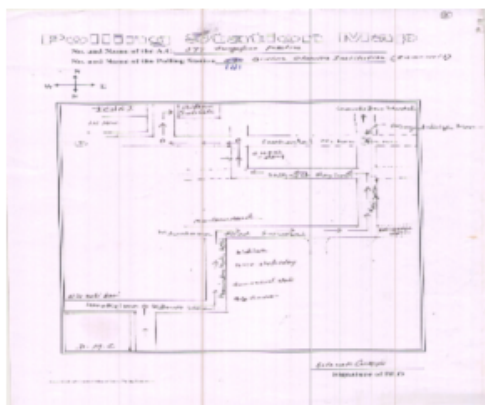

Nazri Naksha