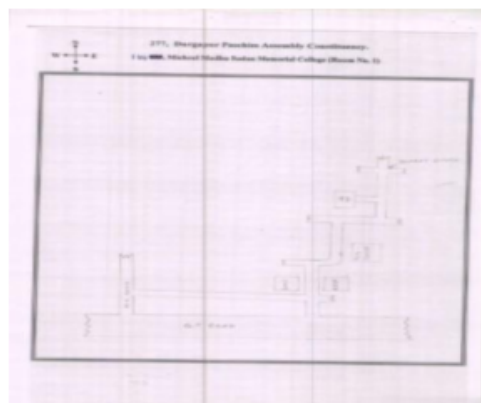

নির্বাচক নিবন্ধন আধিকারিকের স্বাক্ষর

Nazri Naksha

Google Map View

Polling Station Building Front View

Polling Station Front View

Cad View

Key MAP View

1 নাম : হানিফা বিবি স্বামীর নাম: মুতালিব সেখ বাড়ির নং : 192 বয়স : 76 লিঙ্গ : মহিলা	WB/37/264/495050	2 নাম : খোদাজা খাতুন পিতার নাম: কালাম শেখ বাড়ির নং : n0350 বয়স : 30 লিঙ্গ : মহিলা	WEP1898527	3 নাম : আসমীন বেগম স্বামীর নাম: সাবির আলি বাড়ির নং : n0363 বয়স : 43 লিঙ্গ : মহিলা	LJK3182540
4 নাম : নিলুফা বিবি স্বামীর নাম: বাবু খান বাড়ির নং : n0333 বয়স : 41 লিঙ্গ : মহিলা	WEP1967181	5 নাম : সৃজা কোনার পিতার নাম: শ্রীমন্ত কোনার বাড়ির নং : 205 বয়স : 25 লিঙ্গ : মহিলা	WEP2446268	6 নাম : অমৃত চক্রবর্তী পিতার নাম: অমিয় চক্রবর্তী বাড়ির নং : N0 বয়স : 27 লিঙ্গ : পুরুষ	WEP2612521
7 নাম : রবিন মুদী মায়ের নাম: উপাসী মুদী বাড়ির নং : N0 বয়স : 25 লিঙ্গ : পুরুষ	WEP2612653	8 নাম : শশাঙ্ক কর্মকার পিতার নাম: রাম কর্মকার বাড়ির নং : N0 বয়স : 25 লিঙ্গ : পুরুষ	WEP2612646	9 নাম : সায়নী বা পিতার নাম: সঞ্জয় বা বাড়ির নং : N0125 বয়স : 24 লিঙ্গ : মহিলা	WEP2612539
10 নাম : পূজা সাউ পিতার নাম: গঙ্গালাল সাউ বাড়ির নং : N0 বয়স : 24 লিঙ্গ : মহিলা	WEP2612554	11 নাম : অর্জুন পণ্ডিত মায়ের নাম: মঞ্জু পণ্ডিত বাড়ির নং : N0 বয়স : 25 লিঙ্গ : পুরুষ	WEP2612570	12 নাম : মনিকা শর্মা পিতার নাম: প্রদীপ শর্মা বাড়ির নং : N0 বয়স : 24 লিঙ্গ : মহিলা	WEP2612547
13 নাম : মনবাহাদুর পিতার নাম: জিত বাড়ির নং : 1/16 বয়স : 76 লিঙ্গ : পুরুষ	WB/37/265/462614	14 নাম : বালুমায়া বাহাদুর স্বামীর নাম: মন বাহাদুর বাড়ির নং : 1/16 বয়স : 69 লিঙ্গ : মহিলা	LJK3106317	15 নাম : বিশাল দেবনাথ পিতার নাম: বাবলু দেবনাথ বাড়ির নং : N0 বয়স : 24 লিঙ্গ : পুরুষ	WEP2612638
16 নাম : কিসমত শেখ পিতার নাম: শেখ হাসমত বাড়ির নং : N0 বয়স : 25 লিঙ্গ : পুরুষ	WEP2612679	17 নাম : সুহানা খাতুন পিতার নাম: সৌকত আলি বাড়ির নং : স্নেরী কালোনি বশ স্ট্যান্ড বয়স : 24 লিঙ্গ : মহিলা	WEP2612588	18 নাম : মোহাম্মদ অকিল মায়ের নাম: রশিদা খাতুন বাড়ির নং : 12 বয়স : 48 লিঙ্গ : পুরুষ	WEP2731966
19 নাম : সৌকত আলি পিতার নাম: কুদরত আলি বাড়ির নং : n0362 বয়স : 57 লিঙ্গ : পুরুষ	WB/37/265/450435	20 নাম : মহম্মদ রৌশন আলি মায়ের নাম: জামিলা খাতুন বাড়ির নং : n0364 বয়স : 34 লিঙ্গ : পুরুষ	WEP1929074	21 নাম : আফসানা বেগম স্বামীর নাম: সৌকত আলি বাড়ির নং : n0362 বয়স : 51 লিঙ্গ : মহিলা	WEP1929082
22 নাম : প্রমিত কুমার মন্ডল পিতার নাম: প্রদীপ কুমার মন্ডল বাড়ির নং : 259,নোহেরু এভিনিউ বয়স : 23 লিঙ্গ : পুরুষ	WEP2731644	23 নাম : পুনম কুমারী মায়ের নাম: অনীতা পণ্ডিত বাড়ির নং : 12 বয়স : 24 লিঙ্গ : মহিলা	WEP2731818	24 নাম : সুলেখা তেওয়ারী পিতার নাম: শিউ শঙ্কর তেওয়ারী বাড়ির নং : না বয়স : 26 লিঙ্গ : মহিলা	WEP2406874
25 নাম : রিংকি কুমারী পিতার নাম: রামেশ্বর রাউত বাড়ির নং : n0267 বয়স : 28 লিঙ্গ : মহিলা	WEP2406858	26 নাম : সধিতা কর্মকার পিতার নাম: মুহ্যাজ্জ কর্মকার বাড়ির নং : 96 বয়স : 24 লিঙ্গ : মহিলা	WEP2732147	27 নাম : সনাতন কর্মকার পিতার নাম: হরিপদ কর্মকার বাড়ির নং : n0322 বয়স : 56 লিঙ্গ : পুরুষ	DVM2828259
28 নাম : রীনা কর্মকার স্বামীর নাম: সনাতন কর্মকার বাড়ির নং : n0322 বয়স : 55 লিঙ্গ : মহিলা	WEP1859156	29 নাম : মানস কর্মকার পিতার নাম: সনাতন কর্মকার বাড়ির নং : n0322 বয়স : 34 লিঙ্গ : পুরুষ	WEP1859149	30 নাম : সাজদা খাতুন পিতার নাম: মোহাম্মদ সিকন্দর বাড়ির নং : এন00 বয়স : 23 লিঙ্গ : মহিলা	WEP2777068