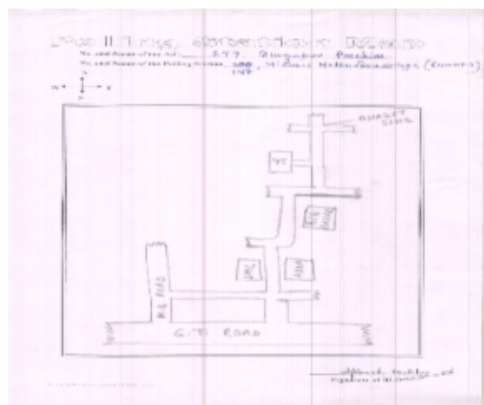

Nazri Naksha