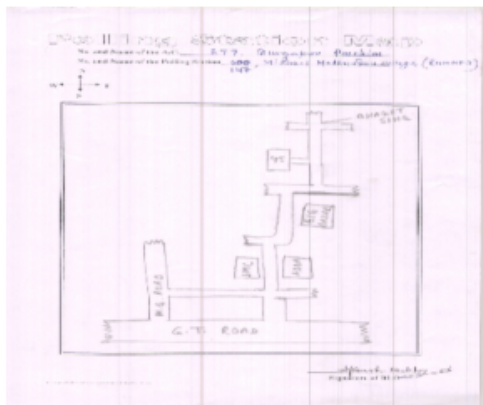

Nazri Naksha