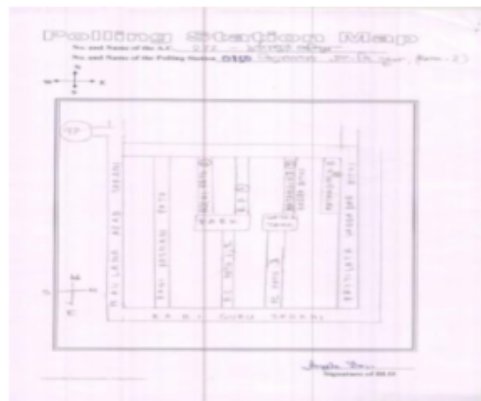

নির্বাচক নিবন্ধন আধিকারিকের স্বাক্ষর

Nazri Naksha

Google Map View

Polling Station Building Front View

Polling Station Front View

Cad View

Key MAP View

1 নাম : শুভ্রদীপ দাস স্বামীর নাম : লিবা প্রসাদ দাস বাড়ির নং : 0008 বয়স : 40 লিঙ্গ : মহিলা	WEP2528495 ফটো উপলব্ধ	2 নাম : আকাশ চ্যাটার্জী পিতার নাম : পার্থ চ্যাটার্জী বাড়ির নং : বয়স : 25 লিঙ্গ : পুরুষ	WEP2455285 ফটো উপলব্ধ	3 নাম : স্বপনকুমার চ্যাটার্জী পিতার নাম : অতুলচন্দ্র চ্যাটার্জী বাড়ির নং : 2 বয়স : 83 লিঙ্গ : পুরুষ	LJK0791053 ফটো উপলব্ধ
4 নাম : রানী চ্যাটার্জী স্বামীর নাম : স্বপন কুমার চ্যাটার্জী বাড়ির নং : 2 বয়স : 73 লিঙ্গ : মহিলা	LJK0791061 ফটো উপলব্ধ	5 নাম : সৌরভ চ্যাটার্জী পিতার নাম : স্বপন কুমার চ্যাটার্জী বাড়ির নং : 2 বয়স : 52 লিঙ্গ : পুরুষ	LJK0791079 ফটো উপলব্ধ	6 নাম : শর্মিষ্ঠা চ্যাটার্জী স্বামীর নাম : সৌরভ চ্যাটার্জী বাড়ির নং : 2 বয়স : 44 লিঙ্গ : মহিলা	ARZ0240622 ফটো উপলব্ধ
7 নাম : রাজর্ষি দত্ত পিতার নাম : শুভেন্দু দত্ত বাড়ির নং : 2 বয়স : 25 লিঙ্গ : পুরুষ	WEP2455137 ফটো উপলব্ধ	8 নাম : শিবানী আনন্দ পিতার নাম : প্রকাশ প্রসাদ বাড়ির নং : 2/1 বয়স : 21 লিঙ্গ : মহিলা	WEP2827186 ফটো উপলব্ধ	9 নাম : অর্পন চ্যাটার্জী পিতার নাম : প্রভাত কুমার চ্যাটার্জী বাড়ির নং : 2/6 বয়স : 32 লিঙ্গ : পুরুষ	WEP1643113 ফটো উপলব্ধ
10 নাম : অনির্বান দাস পিতার নাম : নয়ন কুমার দাস বাড়ির নং : 2/11 বয়স : 24 লিঙ্গ : পুরুষ	WEP2614246 ফটো উপলব্ধ	11 নাম : রাজদীপ দাস পিতার নাম : দেবাশিস দাস বাড়ির নং : 2/15 বয়স : 22 লিঙ্গ : পুরুষ	WEP2778348 ফটো উপলব্ধ	12 নাম : কনিকা চট্টোপাধ্যায় স্বামীর নাম : নকুল চট্টোপাধ্যায় বাড়ির নং : 3 বয়স : 84 লিঙ্গ : মহিলা	LJK0791095 ফটো উপলব্ধ
13 নাম : বিপুল চ্যাটার্জী পিতার নাম : নকুল চট্টোপাধ্যায় বাড়ির নং : 3 বয়স : 56 লিঙ্গ : পুরুষ	LJK0791103 ফটো উপলব্ধ	14 নাম : মনি চ্যাটার্জী স্বামীর নাম : বিপুল চ্যাটার্জী বাড়ির নং : 3 বয়স : 44 লিঙ্গ : মহিলা	WEP1081272 ফটো উপলব্ধ	15 নাম : অশোক পাল পিতার নাম : কান্তিপ্রসাদ পাল বাড়ির নং : 4 বয়স : 58 লিঙ্গ : পুরুষ	LJK0791137 ফটো উপলব্ধ
16 নাম : শ্যামলেন্দু বিশ্বাস পিতার নাম : ইন্দ্রজিত বিশ্বাস বাড়ির নং : 5 বয়স : 60 লিঙ্গ : পুরুষ	WB/37/264/576644 ফটো উপলব্ধ	17 নাম : অনামিকা বিশ্বাস স্বামীর নাম : শ্যামলেন্দু বিশ্বাস বাড়ির নং : 5 বয়স : 53 লিঙ্গ : মহিলা	WEP1081280 ফটো উপলব্ধ	18 নাম : শুভ্রনীল বিশ্বাস পিতার নাম : শ্যামলেন্দু বিশ্বাস বাড়ির নং : 5 বয়স : 23 লিঙ্গ : পুরুষ	WEP2731339 ফটো উপলব্ধ
19 নাম : সৌম্যদীপ ব্যানার্জী পিতার নাম : গৌতম ব্যানার্জী বাড়ির নং : 6 বয়স : 24 লিঙ্গ : পুরুষ	WEP2614352 ফটো উপলব্ধ	20 নাম : রুস্মা ভট্টাচার্য্য পিতার নাম : সুধরঞ্জন ভট্টাচার্য্য বাড়ির নং : 6 বয়স : 53 লিঙ্গ : মহিলা	LJK0791194 ফটো উপলব্ধ	21 নাম : অভিষেক মুখার্জী মায়ের নাম : রুস্মা ভট্টাচার্য্য বাড়ির নং : 6 বয়স : 24 লিঙ্গ : পুরুষ	WEP2731289 ফটো উপলব্ধ
22 নাম : মাধবী গাঙ্গুলী স্বামীর নাম : সুনীলকান্তি গাঙ্গুলী বাড়ির নং : 7 বয়স : 75 লিঙ্গ : মহিলা	LJK0791210 ফটো উপলব্ধ	23 নাম : অনিন্দ্য গাঙ্গুলী পিতার নাম : সুনীলকান্তি গাঙ্গুলী বাড়ির নং : 7 বয়স : 54 লিঙ্গ : পুরুষ	LJK0791228 ফটো উপলব্ধ	24 নাম : আশীষ রক্ষিত পিতার নাম : নীরদ রঞ্জন রক্ষিত বাড়ির নং : 8 বয়স : 55 লিঙ্গ : পুরুষ	WEP2614659 ফটো উপলব্ধ
25 নাম : সৃজিত রক্ষিত পিতার নাম : আশীষ রক্ষিত বাড়ির নং : 8 বয়স : 20 লিঙ্গ : পুরুষ	WEP2903490 ফটো উপলব্ধ	26 নাম : সুদীক্ষা ঘোষ পিতার নাম : সুগতা ঘোষ বাড়ির নং : 8 বয়স : 24 লিঙ্গ : মহিলা	WEP2614758 ফটো উপলব্ধ	27 নাম : সঞ্জর্ষি বন্দ্যোপাধ্যায় পিতার নাম : সৃজিত বন্দ্যোপাধ্যায় বাড়ির নং : 8 বয়স : 25 লিঙ্গ : পুরুষ	WEP2461713 ফটো উপলব্ধ
28 নাম : মীরা ব্যানার্জী স্বামীর নাম : সনৎ কুমার ব্যানার্জী বাড়ির নং : 8 বয়স : 76 লিঙ্গ : মহিলা	LJK0791244 ফটো উপলব্ধ	29 নাম : সুব্রত ব্যানার্জী পিতার নাম : সনৎ কুমার ব্যানার্জী বাড়ির নং : 8 বয়স : 52 লিঙ্গ : পুরুষ	LJK0791269 ফটো উপলব্ধ	30 নাম : পিয়ালী মন্ডল স্বামীর নাম : অভিষেক মন্ডল বাড়ির নং : 8 বয়স : 40 লিঙ্গ : মহিলা	WEP1719152 ফটো উপলব্ধ