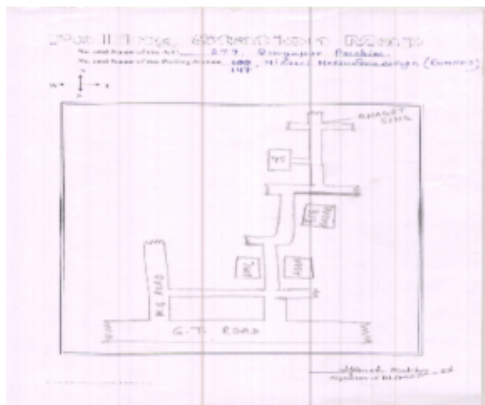

Nazri Naksha