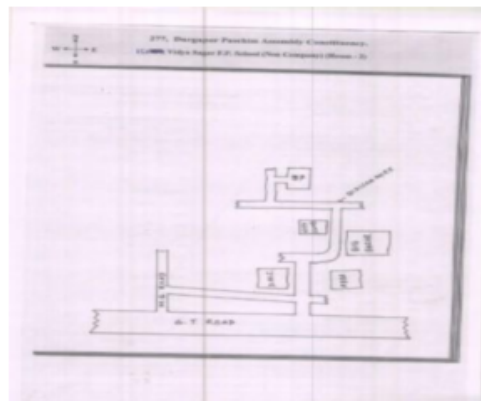

Key MAP View