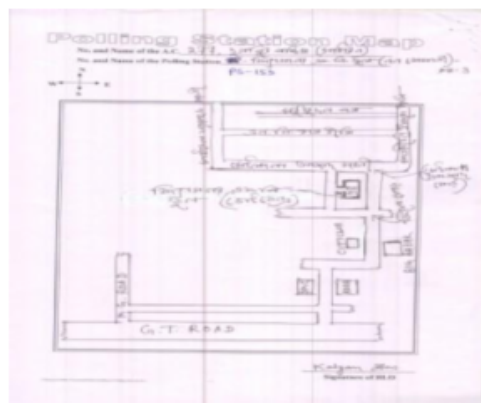

নির্বাচক নিবন্ধন আধিকারিকের স্বাক্ষর

Nazri Naksha

Google Map View

Polling Station Building Front View

Polling Station Front View

Cad View

Key MAP View

1	WEP2779411	নাম : সুমীলী মৈত্র পিতার নাম: সৌরভ মৈত্র বাড়ির নং : 1এ/9 বয়স : 22 লিঙ্গ : মহিলা	ফটো উপলব্ধ	2	WEP2407344	নাম : মৌমিতা সরকার পিতার নাম: দেবদাস সরকার বাড়ির নং : 1A/16 বয়স : 26 লিঙ্গ : মহিলা	ফটো উপলব্ধ	3	WEP2818474	নাম : সঞ্চালিকা চ্যাট্টাঙ্গী মায়ের নাম: স্মৃতি কানা চ্যাট্টাঙ্গী বাড়ির নং : 1এ/20 বয়স : 21 লিঙ্গ : মহিলা	ফটো উপলব্ধ
4	WEP2680544	নাম : স্পরেশা মুহুরঞ্জী পিতার নাম: চেত রয় ভৌমিক বাড়ির নং : 2/5 বয়স : 23 লিঙ্গ : পুরুষ	ফটো উপলব্ধ	5	LJK2522860	নাম : পম্পা ঘোষ স্বামীর নাম: শিবাজী ঘোষ বাড়ির নং : 2/10 বয়স : 46 লিঙ্গ : মহিলা	ফটো উপলব্ধ	6	WEP2818466	নাম : রুপসা সরকার পিতার নাম: নিলয় সরকার বাড়ির নং : 4/7 বয়স : 21 লিঙ্গ : মহিলা	ফটো উপলব্ধ
# 7	WEP2680601	নাম : অদুজা দে পিতার নাম: অনুপম দে বাড়ির নং : 4/8 বয়স : 24 লিঙ্গ : মহিলা	ফটো উপলব্ধ	8	WEP2680635	নাম : অভিষেক সরকার পিতার নাম: অভিঞ্জিত সরকার বাড়ির নং : 4/10 বয়স : 23 লিঙ্গ : পুরুষ	ফটো উপলব্ধ	9	WEP2613552	নাম : মল্লিকা দত্ত স্বামীর নাম: মুগাল দত্ত বাড়ির নং : 4/12 বয়স : 52 লিঙ্গ : মহিলা	ফটো উপলব্ধ
10	WEP2613537	নাম : মুগাল দত্ত পিতার নাম: কিষণলাল দত্ত বাড়ির নং : 4/12 বয়স : 53 লিঙ্গ : পুরুষ	ফটো উপলব্ধ	11	WEP2986206	নাম : সুজয় ব্যানার্জী পিতার নাম: নারায়ন ব্যানার্জী বাড়ির নং : 4/16 বয়স : 50 লিঙ্গ : পুরুষ	ফটো উপলব্ধ	12	ARZ0339184	নাম : গাঙ্গী ব্যানার্জী স্বামীর নাম: সুজয় ব্যানার্জী বাড়ির নং : 4/16 বয়স : 38 লিঙ্গ : মহিলা	ফটো উপলব্ধ
13	WEP2779205	নাম : অঞ্জিৎ কুমার পিতার নাম: মোহিনলাল কুমার বাড়ির নং : 29 এন সি রায় চৌধুরী বীথি বয়স : 22 লিঙ্গ : পুরুষ	ফটো উপলব্ধ	# 14	LJK4413928	নাম : শিবানী চৌধুরী স্বামীর নাম: সত্যব্রত চৌধুরী বাড়ির নং : 55 বয়স : 73 লিঙ্গ : মহিলা	ফটো উপলব্ধ	# 15	LJK4413910	নাম : সত্যব্রত চৌধুরী পিতার নাম: মনিন্দ্রাকিশোর চৌধুরী বাড়ির নং : 55 বয়স : 72 লিঙ্গ : পুরুষ	ফটো উপলব্ধ
# 16	LJK4020897	নাম : সানিরবন্ধা চৌধুরী পিতার নাম: সত্যব্রত চৌধুরী বাড়ির নং : 55 বয়স : 38 লিঙ্গ : পুরুষ	ফটো উপলব্ধ	17	WB/37/265/465208	নাম : নন্দিতা পাল স্বামীর নাম: কল্যান পাল বাড়ির নং : 57 বয়স : 57 লিঙ্গ : মহিলা	ফটো উপলব্ধ	# 18	WEP2998169	নাম : সুমন কুমার পাল পিতার নাম: সুনীল পাল বাড়ির নং : সি/57 বয়স : 52 লিঙ্গ : পুরুষ	ফটো উপলব্ধ
19	WEP1197433	নাম : মৌমিতা পাল পিতার নাম: কল্যান কুমার পাল বাড়ির নং : 57 বয়স : 34 লিঙ্গ : মহিলা	ফটো উপলব্ধ	20	WEP1577691	নাম : পুষ্পিতা পাল পিতার নাম: কল্যান কুমার পাল বাড়ির নং : 57 বয়স : 31 লিঙ্গ : মহিলা	ফটো উপলব্ধ	21	WB/37/265/465826	নাম : ভাস্কর সেনগুপ্ত পিতার নাম: ভবতোষ সেনগুপ্ত বাড়ির নং : 63 বয়স : 66 লিঙ্গ : পুরুষ	ফটো উপলব্ধ
22	LJK2523009	নাম : কাকলি সেনগুপ্ত স্বামীর নাম: ভাস্কর সেনগুপ্ত বাড়ির নং : 63 বয়স : 62 লিঙ্গ : মহিলা	ফটো উপলব্ধ	23	WEP1929512	নাম : উদিত সেনগুপ্ত পিতার নাম: ভাস্কর সেনগুপ্ত বাড়ির নং : 63 বয়স : 30 লিঙ্গ : পুরুষ	ফটো উপলব্ধ	24	WB/37/265/465921	নাম : শংকরনাথ সোম পিতার নাম: সমরেন্দ্রনাথ সোম বাড়ির নং : 69 বয়স : 91 লিঙ্গ : পুরুষ	ফটো উপলব্ধ
25	WB/37/265/465922	নাম : আইত্তি সোম স্বামীর নাম: শংকরনাথ সোম বাড়ির নং : 69 বয়স : 85 লিঙ্গ : মহিলা	ফটো উপলব্ধ	26	LJK4808184	নাম : ভাস্কর সোম পিতার নাম: শঙ্কর নাথ সোম বাড়ির নং : 69 বয়স : 55 লিঙ্গ : পুরুষ	ফটো উপলব্ধ	27	LJK0754036	নাম : গুজরা সেন গুপ্ত স্বামীর নাম: নির্মাল্য সেন গুপ্ত বাড়ির নং : 71 বয়স : 83 লিঙ্গ : মহিলা	ফটো উপলব্ধ
28	WB/37/265/465455	নাম : সজল মুখার্জী পিতার নাম: রত্নেশ্বর মুখার্জী বাড়ির নং : 75 বয়স : 59 লিঙ্গ : পুরুষ	ফটো উপলব্ধ	29	WB/37/265/465438	নাম : লতা মুখার্জী স্বামীর নাম: কাজল মুখার্জী বাড়ির নং : 75 বয়স : 59 লিঙ্গ : মহিলা	ফটো উপলব্ধ	30	WB/37/265/465467	নাম : উজ্জল মুখার্জী পিতার নাম: রত্নেশ্বর মুখার্জী বাড়ির নং : 75 বয়স : 65 লিঙ্গ : পুরুষ	ফটো উপলব্ধ