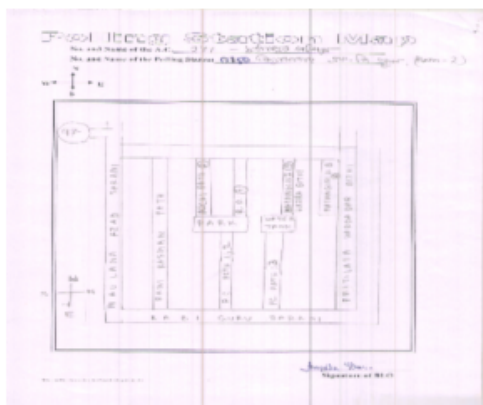

Nazri Naksha