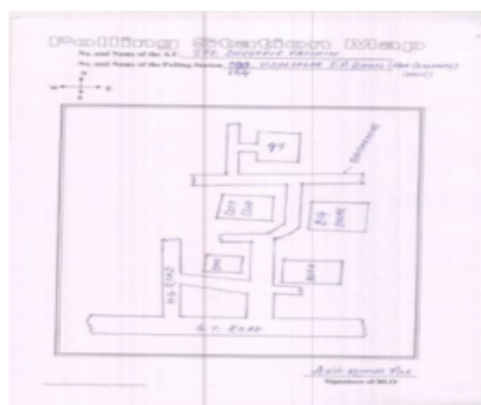

নির্বাচক নিবন্ধন আধিকারিকের স্বাক্ষর

Nazri Naksha

Google Map View

Polling Station Building Front View

Polling Station Front View

Cad View

Key MAP View

1 নাম : মুক্তা ভট্টাচার্য্য পিতার নাম : শৈলেন্দ্রনাথ ভট্টাচার্য্য বাড়ির নং : n0140 বয়স : 63 লিঙ্গ : মহিলা	LJK4415139 ফটো উপলব্ধ	2 নাম : দেবাশিস দাস পিতার নাম : প্রফুল্ল রঞ্জন দাস বাড়ির নং : n0111 বয়স : 49 লিঙ্গ : পুরুষ	LJK2523090 ফটো উপলব্ধ	# 3 নাম : বৈশালী দে স্বামীর নাম : কিয়ানন্দ দে বাড়ির নং : n0075 বয়স : 57 লিঙ্গ : মহিলা	LJK3194834 ফটো উপলব্ধ
4 নাম : অরুণ মন্ডল পিতার নাম : দমন চন্দ্র সৌ মন্ডল বাড়ির নং : n0067 বয়স : 69 লিঙ্গ : পুরুষ	WEP2498715 ফটো উপলব্ধ	Q 5 নাম : শান্তি মুন্সী স্বামীর নাম : রামচন্দ্র মুন্সী বাড়ির নং : 1/2 বয়স : 91 লিঙ্গ : মহিলা	WEP1302926 ফটো উপলব্ধ	6 নাম : মনীষা মুন্সি পিতার নাম : তপন মুন্সি বাড়ির নং : 1/2 বয়স : 30 লিঙ্গ : মহিলা	WEP1782390 ফটো উপলব্ধ
7 নাম : আরিফ মুন্সি পিতার নাম : গৌতম মুন্সি বাড়ির নং : 1/2 বয়স : 23 লিঙ্গ : পুরুষ	WEP2754141 ফটো উপলব্ধ	8 নাম : মানিক চন্দ্র মুন্সি পিতার নাম : রামচন্দ্র মুন্সি বাড়ির নং : 1/2 বয়স : 74 লিঙ্গ : পুরুষ	LJK0756411 ফটো উপলব্ধ	9 নাম : তপন মুন্সী পিতার নাম : রামচন্দ্র মুন্সী বাড়ির নং : 1/2 বয়স : 70 লিঙ্গ : পুরুষ	LJK0756429 ফটো উপলব্ধ
10 নাম : গৌতম মুন্সি পিতার নাম : রামচন্দ্র মুন্সি বাড়ির নং : 1/2 বয়স : 63 লিঙ্গ : পুরুষ	LJK0756445 ফটো উপলব্ধ	11 নাম : অপর্ণা মুন্সি স্বামীর নাম : তপন মুন্সি বাড়ির নং : 1/2 বয়স : 58 লিঙ্গ : মহিলা	LJK0756437 ফটো উপলব্ধ	12 নাম : শর্মিষ্ঠা মুন্সি স্বামীর নাম : গৌতম মুন্সি বাড়ির নং : 1/2 বয়স : 51 লিঙ্গ : মহিলা	WB/38/262/447227 ফটো উপলব্ধ
13 নাম : তপন দাস পিতার নাম : কিরীটী রঞ্জন দাস বাড়ির নং : 1/3 বয়স : 67 লিঙ্গ : পুরুষ	LJK3194263 ফটো উপলব্ধ	14 নাম : সুদীপ্তা দাস স্বামীর নাম : তপন দাস বাড়ির নং : 1/3 বয়স : 62 লিঙ্গ : মহিলা	LJK3194271 ফটো উপলব্ধ	15 নাম : সঞ্জয় দাস পিতার নাম : তপন দাস বাড়ির নং : 1/3 বয়স : 34 লিঙ্গ : পুরুষ	WEP1197532 ফটো উপলব্ধ
16 নাম : সঞ্জয় দাস পিতার নাম : অমিয় কান্তি দাস বাড়ির নং : 1/5 বয়স : 58 লিঙ্গ : পুরুষ	LJK0756502 ফটো উপলব্ধ	17 নাম : মৌচিসী দাস স্বামীর নাম : সঞ্জয় দাস বাড়ির নং : 1/5 বয়স : 54 লিঙ্গ : মহিলা	LJK3194289 ফটো উপলব্ধ	18 নাম : স্বপ্না দাস স্বামীর নাম : তরুন দাস বাড়ির নং : 1/5 বয়স : 51 লিঙ্গ : মহিলা	LJK3109303 ফটো উপলব্ধ
19 নাম : মনীষা দাস পিতার নাম : তরুন দাস বাড়ির নং : 1/5 বয়স : 32 লিঙ্গ : মহিলা	WEP1577857 ফটো উপলব্ধ	20 নাম : সৌরভ দাস পিতার নাম : সঞ্জয় দাস বাড়ির নং : 1/5 বয়স : 28 লিঙ্গ : পুরুষ	WEP2296762 ফটো উপলব্ধ	21 নাম : সুরিন্দরকৌর ওয়ালিয়া স্বামীর নাম : ওমপ্রকাশ ওয়ালিয়া বাড়ির নং : 1/7 বয়স : 81 লিঙ্গ : মহিলা	WB/37/265/045376 ফটো উপলব্ধ
22 নাম : হরবিন্দর ওয়ালিয়া পিতার নাম : ওমপ্রকাশ ওয়ালিয়া বাড়ির নং : 1/7 বয়স : 50 লিঙ্গ : পুরুষ	WB/37/265/045090 ফটো উপলব্ধ	23 নাম : সিমরন ওয়ালিয়া স্বামীর নাম : হরবিন্দর ওয়ালিয়া বাড়ির নং : 1/7 বয়স : 43 লিঙ্গ : মহিলা	LJK3950698 ফটো উপলব্ধ	24 নাম : ছবি চক্রবর্তী স্বামীর নাম : কৃষ্ণদাস চক্রবর্তী বাড়ির নং : 1/8 বয়স : 86 লিঙ্গ : মহিলা	WB/37/265/465038 ফটো উপলব্ধ
25 নাম : বিপ্রদাস চক্রবর্তী পিতার নাম : কৃষ্ণদাস চক্রবর্তী বাড়ির নং : 1/8 বয়স : 51 লিঙ্গ : পুরুষ	WB/37/265/465801 ফটো উপলব্ধ	26 নাম : পূর্ণিমা চক্রবর্তী স্বামীর নাম : বিপ্রদাস চক্রবর্তী বাড়ির নং : 1/8 বয়স : 42 লিঙ্গ : মহিলা	DVM2254258 ফটো উপলব্ধ	27 নাম : তপতী দাশগুপ্ত স্বামীর নাম : পরিমল চন্দ্র দাশগুপ্ত বাড়ির নং : 1/9 বয়স : 86 লিঙ্গ : মহিলা	LJK1156611 ফটো উপলব্ধ
28 নাম : সোমক দাশগুপ্ত পিতার নাম : পরিমল চন্দ্র দাশগুপ্ত বাড়ির নং : 1/9 বয়স : 61 লিঙ্গ : পুরুষ	LJK1157031 ফটো উপলব্ধ	29 নাম : অনন্যা দাশগুপ্ত স্বামীর নাম : সোমক দাশগুপ্ত বাড়ির নং : 1/9 বয়স : 60 লিঙ্গ : মহিলা	LJK3194321 ফটো উপলব্ধ	30 নাম : সৌগত দাশগুপ্ত পিতার নাম : পরিমল চন্দ্র দাশগুপ্ত বাড়ির নং : 1/9 বয়স : 53 লিঙ্গ : পুরুষ	LJK0756601 ফটো উপলব্ধ