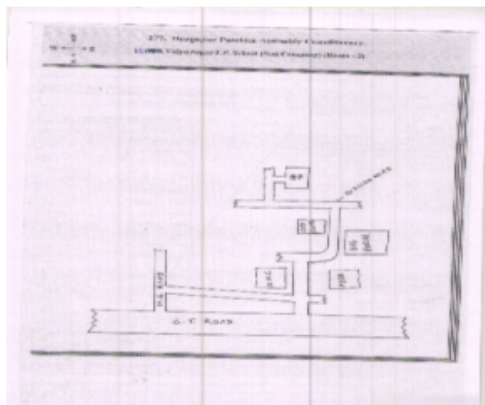

Nazri Naksha