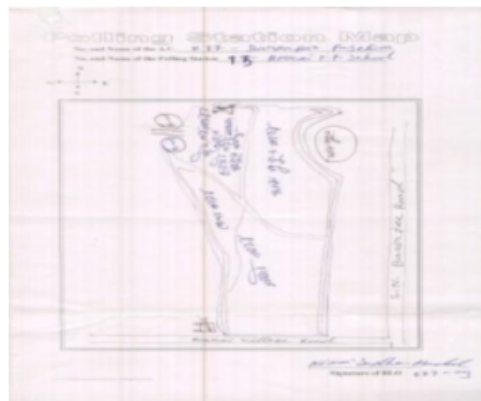

নির্বাচক নিবন্ধন আধিকারিকের স্বাক্ষর

Nazri Naksha

Google Map View

Polling Station Building Front View

Polling Station Front View

Cad View

Key MAP View

বিধানসভা নির্বাচনকেন্দ্রের নং, নাম : 277-দুর্গাপুর পশ্চিম
ভাগ নং, নাম : 1-আমরাই-স্তরি,চ্যাটাজী,বাবু,স্যাকরা,বাউরীপাড়