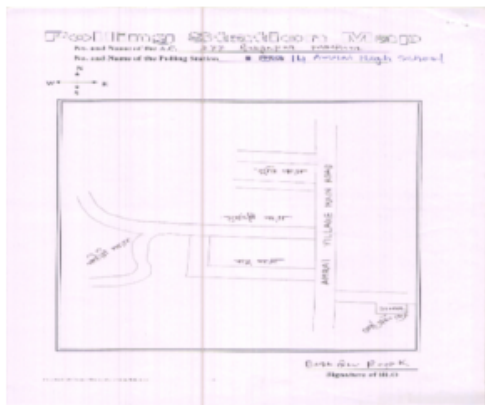

নির্বাচক নিবন্ধন আধিকারিকের স্বাক্ষর

Nazri Naksha

Google Map View

Polling Station Building Front View

Polling Station Front View

Cad View

Key MAP View

বিধানসভা নির্বাচনকেন্দ্রের নং, নাম : 277-দুর্গাপুর পশ্চিম
ভাগ নং, নাম : 1-আমরাই-স্তরি,চ্যাটাজী,বাবু,স্যাকরা,বাউরীপাড়