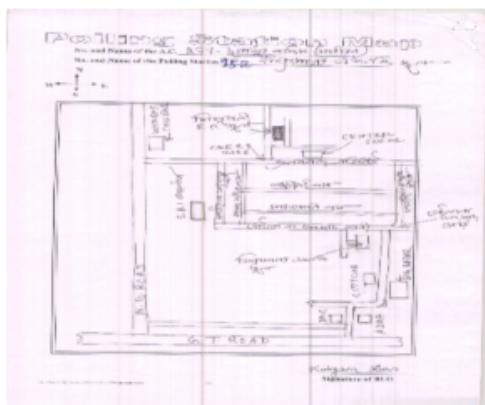

Nazri Naksha