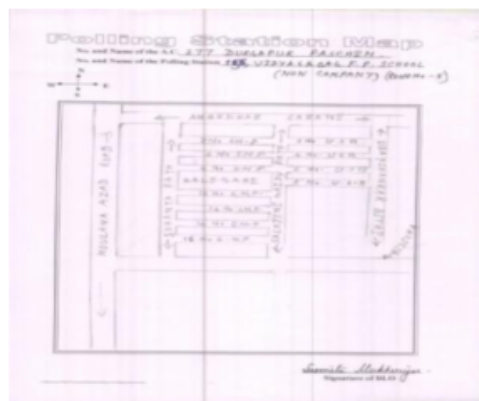

Key MAP View