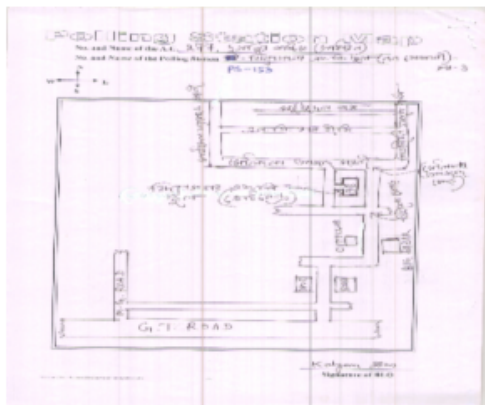

নির্বাচক নিবন্ধন আধিকারিকের স্বাক্ষর

Nazri Naksha

Google Map View

Polling Station Building Front View

Polling Station Front View

Cad View

Key MAP View

1 নাম : বিনীত দীপআনন্দ হৌরৌ পিতার নাম: পুনিত হৌরৌ বাড়ির নং : n0040 বয়স : 36 লিঙ্গ : পুরুষ	WEP1720739 ফটো উপলব্ধ	2 নাম : কৌস্তভ দত্ত পিতার নাম: সুরভ দত্ত বাড়ির নং : বয়স : 34 লিঙ্গ : পুরুষ	WEP2451169 ফটো উপলব্ধ	3 নাম : অভিজীৎ বর্মন মায়ের নাম: স্নেহলতা বর্মন বাড়ির নং : 01 বয়স : 59 লিঙ্গ : পুরুষ	LJK3209095 ফটো উপলব্ধ
4 নাম : বিবেকানন্দ বর্মন পিতার নাম: হরিশঙ্কর বর্মন বাড়ির নং : 1 বয়স : 54 লিঙ্গ : পুরুষ	LJK3209111 ফটো উপলব্ধ	5 নাম : বিপলা বেহেরা স্বামীর নাম: জগদীশ রাজ বেহেরা বাড়ির নং : 01 বয়স : 49 লিঙ্গ : মহিলা	WEP2451151 ফটো উপলব্ধ	6 নাম : দিপানীতা বর্মন পিতার নাম: বিবেকানন্দ বর্মন বাড়ির নং : 1 বয়স : 23 লিঙ্গ : মহিলা	WEP2681435 ফটো উপলব্ধ
7 নাম : দেবব্রত দাস পিতার নাম: রমেন্দ্র চন্দ্র দাস বাড়ির নং : 1 বয়স : 64 লিঙ্গ : পুরুষ	DVM0468439 ফটো উপলব্ধ	8 নাম : উমা বর্মন স্বামীর নাম: বিবেকানন্দ বর্মন বাড়ির নং : 1NO বয়স : 49 লিঙ্গ : মহিলা	LJK3209137 ফটো উপলব্ধ	9 নাম : পাম্মালাল ভট্টাচার্য পিতার নাম: মনোরঞ্জন ভট্টাচার্য বাড়ির নং : 2 বয়স : 71 লিঙ্গ : পুরুষ	LJK2527984 ফটো উপলব্ধ
10 নাম : তাপসী ভট্টাচার্য স্বামীর নাম: পাম্মালাল ভট্টাচার্য বাড়ির নং : 2 বয়স : 64 লিঙ্গ : মহিলা	LJK3209178 ফটো উপলব্ধ	11 নাম : অতীক ভট্টাচার্য পিতার নাম: পাম্মালাল ভট্টাচার্য বাড়ির নং : 2 বয়স : 38 লিঙ্গ : পুরুষ	LJK4022463 ফটো উপলব্ধ	12 নাম : যুই ভট্টাচার্য স্বামীর নাম: অতীক ভট্টাচার্য বাড়ির নং : 2 বয়স : 36 লিঙ্গ : মহিলা	WEP1969690 ফটো উপলব্ধ
13 নাম : অনুরিমা মল্লিক মায়ের নাম: মিতালী মল্লিক বাড়ির নং : 2/1 বয়স : 25 লিঙ্গ : মহিলা	WEP2681401 ফটো উপলব্ধ	14 নাম : দীপক মল্লিক পিতার নাম: সদানন্দ মল্লিক বাড়ির নং : 2/1 বয়স : 86 লিঙ্গ : পুরুষ	LJK0773846 ফটো উপলব্ধ	15 নাম : রুপম মল্লিক পিতার নাম: দীপক মল্লিক বাড়ির নং : 2/1 বয়স : 55 লিঙ্গ : পুরুষ	LJK4421780 ফটো উপলব্ধ
16 নাম : মিতালী মল্লিক স্বামীর নাম: রুপম মল্লিক বাড়ির নং : 2/1 বয়স : 51 লিঙ্গ : মহিলা	LJK4421798 ফটো উপলব্ধ	17 নাম : সুনীতা দাস (গুহ) স্বামীর নাম: শঙ্খ গুহ বাড়ির নং : 2/2 বয়স : 54 লিঙ্গ : মহিলা	WB/37/265/312296 ফটো উপলব্ধ	18 নাম : অচিন কুমার গুহ পিতার নাম: পিরিজাপ্রসন্ন গুহ বাড়ির নং : 2/2 বয়স : 88 লিঙ্গ : পুরুষ	LJK3209202 ফটো উপলব্ধ
19 নাম : দেবী গুহ স্বামীর নাম: অচিন কুমার গুহ বাড়ির নং : 2/2 বয়স : 80 লিঙ্গ : মহিলা	LJK0773895 ফটো উপলব্ধ	20 নাম : শঙ্খ গুহ পিতার নাম: অচিনকুমার গুহ বাড়ির নং : 2/2 বয়স : 54 লিঙ্গ : পুরুষ	LJK3209228 ফটো উপলব্ধ	21 নাম : অশ্বেষা গুহ পিতার নাম: শঙ্খ গুহ বাড়ির নং : 2/2 বয়স : 24 লিঙ্গ : মহিলা	WEP2615656 ফটো উপলব্ধ
22 নাম : তাপসী চন্দ্র স্বামীর নাম: হীরেন্দ্রকুমার চন্দ্র বাড়ির নং : 2/3 বয়স : 77 লিঙ্গ : মহিলা	LJK3209269 ফটো উপলব্ধ	23 নাম : অরিন্দম চন্দ্র পিতার নাম: হীরেন্দ্রকুমার চন্দ্র বাড়ির নং : 2/3 বয়স : 54 লিঙ্গ : পুরুষ	LJK3209277 ফটো উপলব্ধ	24 নাম : প্রসেনজিৎ চন্দ্র পিতার নাম: হীরেন্দ্রকুমার চন্দ্র বাড়ির নং : 2/3 বয়স : 50 লিঙ্গ : পুরুষ	LJK3209236 ফটো উপলব্ধ
25 নাম : যুথিকা চন্দ্র স্বামীর নাম: অরিন্দম চন্দ্র বাড়ির নং : 2/3 বয়স : 46 লিঙ্গ : মহিলা	CDK1491984 ফটো উপলব্ধ	26 নাম : সোনিয়া চন্দ্র স্বামীর নাম: প্রসেনজিৎ চন্দ্র বাড়ির নং : 2/3 বয়স : 44 লিঙ্গ : মহিলা	DVM1659150 ফটো উপলব্ধ	27 নাম : শ্রেয়সী চন্দ্র পিতার নাম: অরিন্দম চন্দ্র বাড়ির নং : 2/3 বয়স : 22 লিঙ্গ : মহিলা	WEP2818557 ফটো উপলব্ধ
28 নাম : রুবী নাথ স্বামীর নাম: শুভাশীষ নাথ বাড়ির নং : 2/4 বয়স : 50 লিঙ্গ : মহিলা	WB/37/264/339428 ফটো উপলব্ধ	29 নাম : শুভাশীষ নাথ পিতার নাম: সরোজ রঞ্জন নাথ বাড়ির নং : 2/4 বয়স : 49 লিঙ্গ : পুরুষ	WEP2751873 ফটো উপলব্ধ	30 নাম : সুরমা ঘোষ স্বামীর নাম: কমল কুমার ঘোষ বাড়ির নং : 2/5 বয়স : 80 লিঙ্গ : মহিলা	LJK3209319 ফটো উপলব্ধ