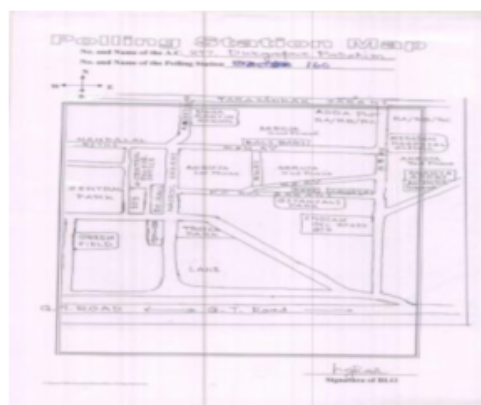

নির্বাচক নিবন্ধন আধিকারিকের স্বাক্ষর

Nazri Naksha

Google Map View

Polling Station Building Front View

Polling Station Front View

Cad View

Key MAP View

1 নাম : নিমাই চন্দ্র পিতার নাম : লিপাল চন্দ্র বাড়ির নং : n0866 বয়স : পুরুষ	WEP1861285 ফটো উপলব্ধ	2 নাম : বীনাপানি ঘোষ স্বামীর নাম : শিশির কুমার ঘোষ বাড়ির নং : n0341 বয়স : 65 লিঙ্গ : মহিলা	FKH3582889 ফটো উপলব্ধ	3 নাম : বিজয় কুমার মিত্র পিতার নাম : জিতেন্দ্র নাথ মিত্র বাড়ির নং : 2/7 বয়স : 84 লিঙ্গ : পুরুষ	WEP2611655 ফটো উপলব্ধ
4 নাম : সুফিয়া খান্নম কাজী স্বামীর নাম : পিনাকী সার বাড়ির নং : ২/১৮ বয়স : 55 লিঙ্গ : মহিলা	WEP2522720 ফটো উপলব্ধ	5 নাম : মৈত্রেয়ী সর পিতার নাম : পিনাকী সর বাড়ির নং : 2/18 বয়স : 21 লিঙ্গ : মহিলা	WEP2818623 ফটো উপলব্ধ	6 নাম : শিরিন চ্যাটার্জি পিতার নাম : সুদীপ চ্যাটার্জি বাড়ির নং : 2/24 বয়স : 22 লিঙ্গ : মহিলা	WEP2780989 ফটো উপলব্ধ
7 নাম : মনিদিপা ঘোষ পিতার নাম : প্রদীপ কুমার ঘোষ বাড়ির নং : 4/1 বয়স : 24 লিঙ্গ : মহিলা	WEP2611762 ফটো উপলব্ধ	8 নাম : তাপস কুমার মজুমদার পিতার নাম : নলিনী মোহন মজুমদার বাড়ির নং : 4/8 বয়স : 65 লিঙ্গ : পুরুষ	LJK4635462 ফটো উপলব্ধ	9 নাম : পম্পা দে স্বামীর নাম : তনয় দে বাড়ির নং : 4/17 বয়স : 47 লিঙ্গ : মহিলা	LJK3989878 ফটো উপলব্ধ
10 নাম : সুস্মিতা মুখার্জি সেনগুপ্ত স্বামীর নাম : মলায় সেনগুপ্ত বাড়ির নং : 4/25 বয়স : 31 লিঙ্গ : মহিলা	WEP1579028 ফটো উপলব্ধ	11 নাম : তিয়াসা পাল পিতার নাম : চিত্তরঞ্জন পাল বাড়ির নং : 4/29 বয়স : 22 লিঙ্গ : মহিলা	WEP2781110 ফটো উপলব্ধ	12 নাম : মীরা কুণ্ডু অন্যান্য : সুভোদীপ কুণ্ডু বাড়ির নং : 4/37 বয়স : 80 লিঙ্গ : মহিলা	WEP2553980 ফটো উপলব্ধ
13 নাম : রাহুল চৌধুরী পিতার নাম : সমরেশ চৌধুরী বাড়ির নং : 6/36 বয়স : 26 লিঙ্গ : পুরুষ	WEP2611846 ফটো উপলব্ধ	14 নাম : রিমা চৌধুরী পিতার নাম : কমলেশ চৌধুরী বাড়ির নং : 6/36 বয়স : 26 লিঙ্গ : মহিলা	WEP2611887 ফটো উপলব্ধ	15 নাম : রুশালি চৌধুরী পিতার নাম : সমরেশ চৌধুরী বাড়ির নং : 6/36 বয়স : 25 লিঙ্গ : মহিলা	WEP2611812 ফটো উপলব্ধ
16 নাম : ঈশিতা ঘোষ পিতার নাম : প্রণব কুমার ঘোষ বাড়ির নং : 8/1 বয়স : 21 লিঙ্গ : মহিলা	WEP2818615 ফটো উপলব্ধ	17 নাম : সুমন্ত মুখার্জী পিতার নাম : দেবশীষ মুখার্জি বাড়ির নং : 8/6 বয়স : 24 লিঙ্গ : পুরুষ	WEP2611739 ফটো উপলব্ধ	18 নাম : সুদীপ ঘোষ পিতার নাম : প্রদীপ কুমার ঘোষ বাড়ির নং : 14/14 বয়স : 36 লিঙ্গ : পুরুষ	WEP1354000 ফটো উপলব্ধ
19 নাম : অনুকূল চন্দ্র ঘোষ পিতার নাম : শক্তিপদ ঘোষ বাড়ির নং : 16/1 বয়স : 67 লিঙ্গ : পুরুষ	WEP2462836 ফটো উপলব্ধ	20 নাম : কম্পনা ঘোষ স্বামীর নাম : অনুকূল ঘোষ বাড়ির নং : 16/1 বয়স : 58 লিঙ্গ : মহিলা	WEP2462844 ফটো উপলব্ধ	21 নাম : বিদিতা রায় পিতার নাম : তপন কুমার রায় বাড়ির নং : 21/09 বয়স : 25 লিঙ্গ : মহিলা	WEP2477982 ফটো উপলব্ধ
22 নাম : মিনতী মন্ডল স্বামীর নাম : কালীপদ মন্ডল বাড়ির নং : 24 বয়স : 65 লিঙ্গ : মহিলা	HWW1096551 ফটো উপলব্ধ	23 নাম : শ্রেয়সী মন্ডল পিতার নাম : কালী পদ মন্ডল বাড়ির নং : ২৪ বয়স : 35 লিঙ্গ : মহিলা	RNG1345578 ফটো উপলব্ধ	24 নাম : সরসী মন্ডল পিতার নাম : কালী পদ মন্ডল বাড়ির নং : ২৪ বয়স : 33 লিঙ্গ : মহিলা	RNG1425099 ফটো উপলব্ধ
25 নাম : কালীপদ মন্ডল পিতার নাম : রামচন্দ্র মন্ডল বাড়ির নং : ২৪ বয়স : 70 লিঙ্গ : পুরুষ	WEP2814051 ফটো উপলব্ধ	26 নাম : বিনয় পাল পিতার নাম : হরিপদ পাল বাড়ির নং : 28 বয়স : 58 লিঙ্গ : পুরুষ	WEP1083336 ফটো উপলব্ধ	27 নাম : বুলু পাল পিতার নাম : হরিপদ পাল বাড়ির নং : 28 বয়স : 53 লিঙ্গ : পুরুষ	WEP1083344 ফটো উপলব্ধ
28 নাম : সবিতা পাল স্বামীর নাম : বিনয় পাল বাড়ির নং : 28 বয়স : 53 লিঙ্গ : মহিলা	WEP1083302 ফটো উপলব্ধ	29 নাম : স্বাগতা পাল পিতার নাম : বিনোয় পাল বাড়ির নং : 28 বয়স : 23 লিঙ্গ : মহিলা	WEP2682011 ফটো উপলব্ধ	30 নাম : স্নেহা পাল পিতার নাম : বিনয় পাল বাড়ির নং : 28 বয়স : 23 লিঙ্গ : মহিলা	WEP2681989 ফটো উপলব্ধ