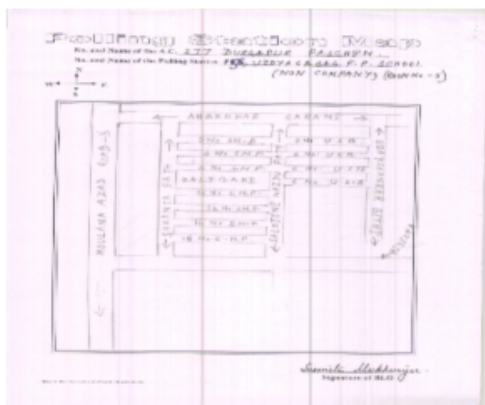

Nazri Naksha