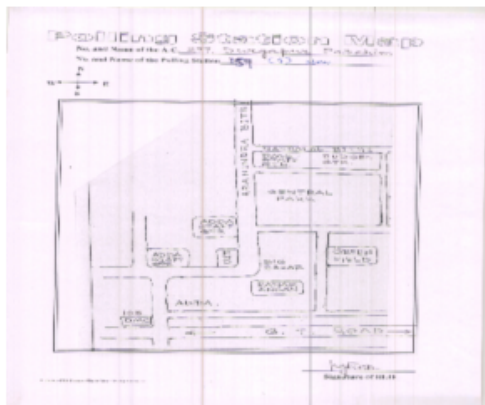

Nazri Naksha