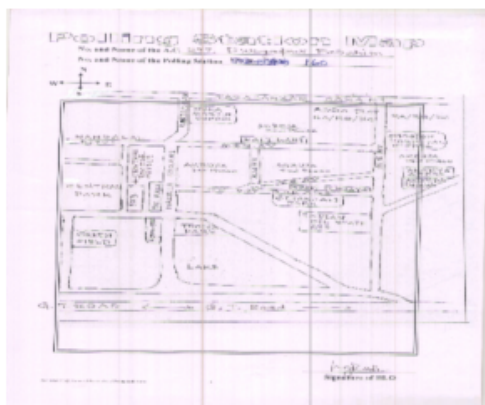

Nazri Naksha