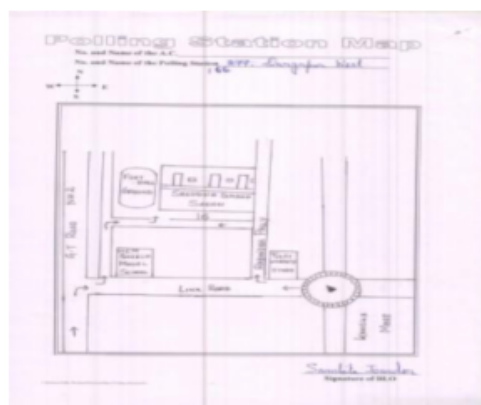

নির্বাচক নিবন্ধন আধিকারিকের স্বাক্ষর

Nazri Naksha

Google Map View

Polling Station Building Front View

Polling Station Front View

Cad View

Key MAP View

1 নাম : শেখ নাসিরউদ্দিন পিতার নাম : শেখ যাদেশ মিস্ত্রী বাড়ির নং : 0107 বয়স : 71 লিঙ্গ : পুরুষ	LJK0653766 ফটো উপলব্ধ	2 নাম : রেজিনা বিবি স্বামীর নাম : শেখ রেকাবুলউদ্দিন বাড়ির নং : n0105 বয়স : 36 লিঙ্গ : মহিলা	WEP1581321 ফটো উপলব্ধ	3 নাম : বীনা দেবী স্বামীর নাম : প্রবীর ঠাকুর বাড়ির নং : n0169 বয়স : 46 লিঙ্গ : মহিলা	WEP1581214 ফটো উপলব্ধ
4 নাম : সেখ আতাবুল উদ্দিন পিতার নাম : শেখ নাসিরউদ্দিন বাড়ির নং : n0105 বয়স : 37 লিঙ্গ : পুরুষ	LJK4629028 ফটো উপলব্ধ	5 নাম : কবিকা বর্মন স্বামীর নাম : সৌরভ কুমার সাহা বাড়ির নং : না বয়স : 35 লিঙ্গ : মহিলা	WEP2425262 ফটো উপলব্ধ	6 নাম : সুকুমার বাউরী মায়ের নাম : বাবলি বাউরী বাড়ির নং : N0 বয়স : 39 লিঙ্গ : মহিলা	WEP2614808 ফটো উপলব্ধ
7 নাম : মোমীতা চ্যাটার্জী স্বামীর নাম : সৌমিত্রা চ্যাটার্জী বাড়ির নং : N0 বয়স : 26 লিঙ্গ : মহিলা	WEP2614097 ফটো উপলব্ধ	8 নাম : অগ্নি ভট্টাচার্য পিতার নাম : অমৃত ভট্টাচার্য বাড়ির নং : N0 বয়স : 25 লিঙ্গ : পুরুষ	WEP2614469 ফটো উপলব্ধ	9 নাম : টুঙ্গা বাউরি পিতার নাম : তরুণ বাউরি বাড়ির নং : N0 বয়স : 24 লিঙ্গ : মহিলা	WEP2614360 ফটো উপলব্ধ
10 নাম : পুরবা ঘোষ পিতার নাম : পরমানন্দ ঘোষ বাড়ির নং : N0 বয়স : 24 লিঙ্গ : মহিলা	WEP2614410 ফটো উপলব্ধ	11 নাম : বাসন্তী মাল স্বামীর নাম : বিশ্বনাথ মাল বাড়ির নং : N0 বয়স : 40 লিঙ্গ : মহিলা	WEP2614691 ফটো উপলব্ধ	12 নাম : মেঘনাথ সাহা পিতার নাম : ধনঞ্জয় সাহা বাড়ির নং : ফরিদপুর বয়স : 24 লিঙ্গ : পুরুষ	WEP2614394 ফটো উপলব্ধ
13 নাম : অনুস্কা মন্ডল পিতার নাম : মুক্তা রাম মন্ডল বাড়ির নং : N0 বয়স : 24 লিঙ্গ : মহিলা	WEP2614436 ফটো উপলব্ধ	14 নাম : মনিকা রুই দাস স্বামীর নাম : বাবলু রুই দাস বাড়ির নং : N00 বয়স : 25 লিঙ্গ : মহিলা	WEP2614113 ফটো উপলব্ধ	15 নাম : রেখা বাউরী স্বামীর নাম : কাজল বাউরী বাড়ির নং : N0 বয়স : 33 লিঙ্গ : মহিলা	WEP2614873 ফটো উপলব্ধ
16 নাম : অমৃতা চৌধুরী পিতার নাম : দেবব্রত চৌধুরী বাড়ির নং : N0 বয়স : 24 লিঙ্গ : মহিলা	WEP2614287 ফটো উপলব্ধ	17 নাম : স্বানরা সেন পতি স্বামীর নাম : বাবলু সেন পতি বাড়ির নং : N0 বয়স : 39 লিঙ্গ : মহিলা	WEP2614063 ফটো উপলব্ধ	18 নাম : রুমা বাদ্যকর পিতার নাম : নির্মল বাদ্যকর বাড়ির নং : N0 বয়স : 40 লিঙ্গ : মহিলা	WEP2614840 ফটো উপলব্ধ
19 নাম : শৌলিকা ঘোষ পিতার নাম : রাধে শ্যাম ঘোষ বাড়ির নং : N0 বয়স : 25 লিঙ্গ : মহিলা	WEP2614337 ফটো উপলব্ধ	20 নাম : আজমিনা বিবি স্বামীর নাম : আল্লারাখা মিশ্র বাড়ির নং : n0193 বয়স : 36 লিঙ্গ : মহিলা	WEP1632181 ফটো উপলব্ধ	21 নাম : মীনা কুমারী স্বামীর নাম : অরুণ কুমার দাস বাড়ির নং : n0232 বয়স : 35 লিঙ্গ : মহিলা	ZQP1287747 ফটো উপলব্ধ
22 নাম : প্রকাশ বাউরি পিতার নাম : সুভাষ বাউরি বাড়ির নং : N0 বয়স : 24 লিঙ্গ : পুরুষ	WEP2614162 ফটো উপলব্ধ	23 নাম : রামেশ্বর বাউরি পিতার নাম : মদন বাউরী বাড়ির নং : ফরিদপুর বয়স : 24 লিঙ্গ : পুরুষ	WEP2614196 ফটো উপলব্ধ	24 নাম : জ্যোতি চৌধুরী পিতার নাম : দেবব্রত চৌধুরী বাড়ির নং : 25 বয়স : 24 লিঙ্গ : মহিলা	WEP2614238 ফটো উপলব্ধ
25 নাম : সেক রেকাবুল উদ্দিন পিতার নাম : শেখ নাসিরউদ্দিন বাড়ির নং : n0105 বয়স : 41 লিঙ্গ : পুরুষ	LJK3074929 ফটো উপলব্ধ	26 নাম : কুমকুম আচার্যী স্বামীর নাম : পরিতোষ আচার্যী বাড়ির নং : বয়স : 61 লিঙ্গ : মহিলা	WB/37/265/315378 ফটো উপলব্ধ	27 নাম : পরিতোষ আচার্যী পিতার নাম : আশুতোষ আচার্যী বাড়ির নং : বয়স : 66 লিঙ্গ : পুরুষ	WB/37/265/315239 ফটো উপলব্ধ
28 নাম : শেখ নাসিরউদ্দিন আলি পিতার নাম : নূর আলি বাড়ির নং : n0188 বয়স : 57 লিঙ্গ : পুরুষ	WB/37/265/405418 ফটো উপলব্ধ	29 নাম : রেজিয়া সুলতানা পিতার নাম : শেখ নাসিরউদ্দিন আলি বাড়ির নং : এন0645 বয়স : 21 লিঙ্গ : মহিলা	WEP2830008 ফটো উপলব্ধ	30 নাম : রেজিনা বেগম আলী স্বামীর নাম : শেখ নাসিরউদ্দিন আলী বাড়ির নং : n0189 বয়স : 50 লিঙ্গ : মহিলা	WB/37/265/405411 ফটো উপলব্ধ