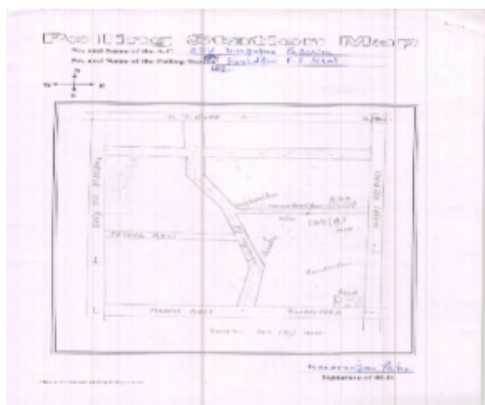

Nazri Naksha