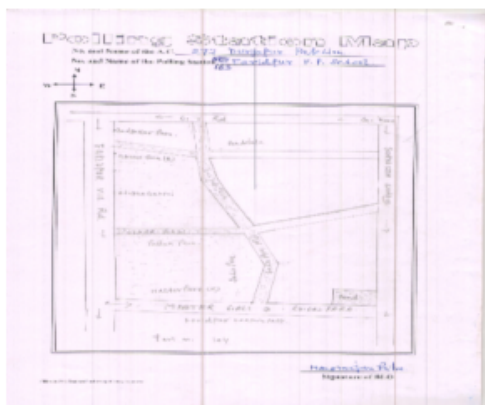

Nazri Naksha