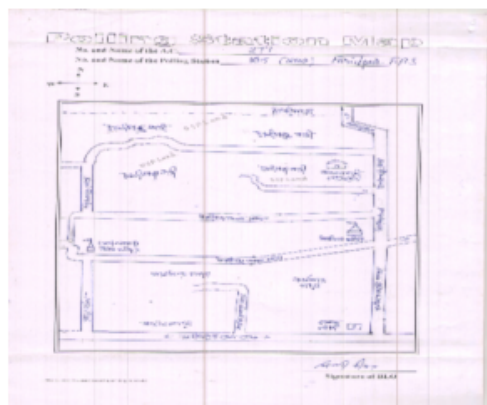

Nazri Naksha